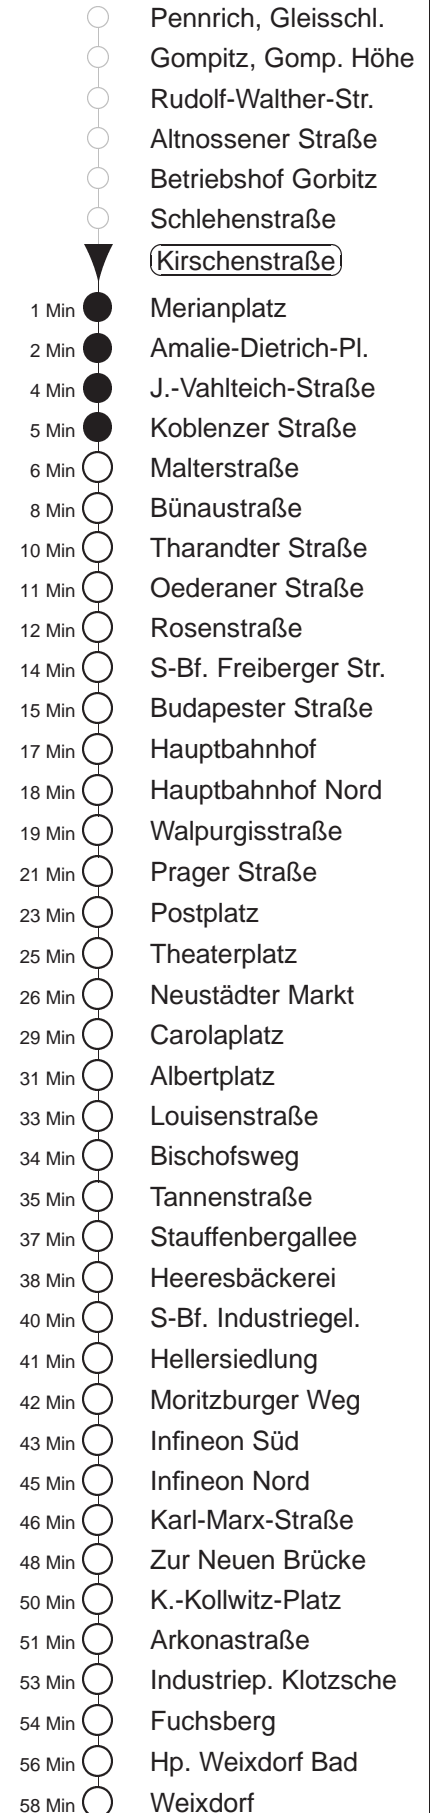

Richtung: **Weixdorf**

Haltestelle: **Kirschenstraße**

Stunden	Minuten					
MONTAG und FREITAG						
4	04	26	39			
5	02	22	42	56		
6.....7	11	26	41	56		
8	11	26	40	50		
9.....18	00	10	20	30	40	50
19	00	11	26	41	56	
20.....21	11	26	41	56		
22	09	33				
23	03	33				
0	03	33	55◇#			
1.....2	25#	55◇#				
3	25#	44				
DIENSTAG, 24.12.24						
4.....6	03	33				
7	03	33	53			
8	04	26	41	56		
9.....14	09	24	39	54		
15	09	30				
16.....19	00	30				
20.....0	03	33				
1.....3	25#					
SONNABEND						
4.....6	03	33				
7	03	33	54			
8	04	26	41	56		
9	09	24	39	54		
10.....17	04	14	24	34	44	54
18	09	24	41	56		
19.....21	11	26	41	56		
22	09	33				
23	03	33				
0	03	33	55#			
1.....2	25#	55#				
3	25#					
SONN- und FEIERTAG						
4.....7	03	33				
8	03	34				
9	04	26	41	56		
10.....19	11	26	41	56		
20	11	26	42	57		
21	12	33				
22.....23	03	33				
0	03	33	55◇#			
1.....2	25#	55◇#				
3	25#	44				

= zwischen S-Bf. Freiburger Str. und Postplatz über Freiburger Straße, Postplatz, Gleisschleife Webergasse, Postplatz
 ◇ = verkehrt nur in den Nächten vor Samstag, vor Sonntag und vor Feiertag