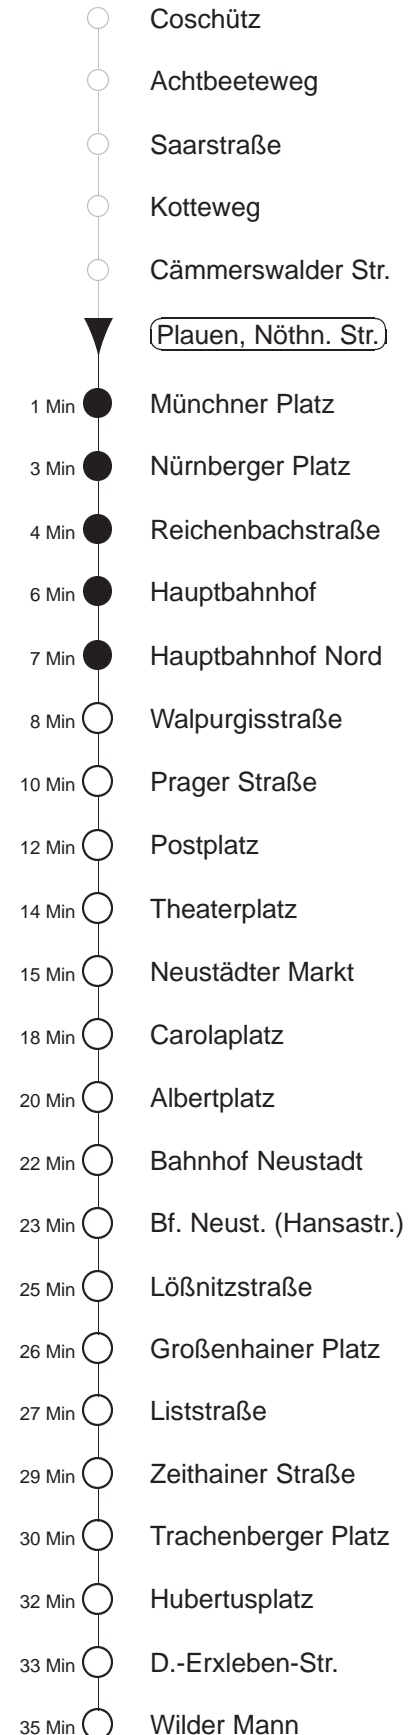

Richtung: **Wilder Mann** Haltestelle: **Plauen, Nöthnitzer Str.**

Stunden	Minuten					
MONTAG bis FREITAG						
4	00	30				
5	00	26	46			
6	06	17	26	36	46	56
7.....17	06	16	26	36	46	56
18	06	16	26	35	45	56
19	06	16	31	46		
20.....21	01	16	31	46		
22	02	16	30	49		
23.....0	00	30				
1.....3	00	30				
SONNABEND						
4.....7	00	30				
8	00	30	46			
9	01	16	31	46	57	
10.....17	07	17	27	37	47	57
18	07	17	31	46		
19.....21	01	16	31	46		
22	02	16	30	49		
23.....3	00	30				
SONN- und FEIERTAG						
4.....8	00	30				
9	00	30	46			
10.....20	01	16	31	46		
21	01	16	30	49		
22.....0	00	30				
1.....3	00	30				

◇ = verkehrt nur in den Nächten vor Samstag, vor Sonntag und vor Feiertag