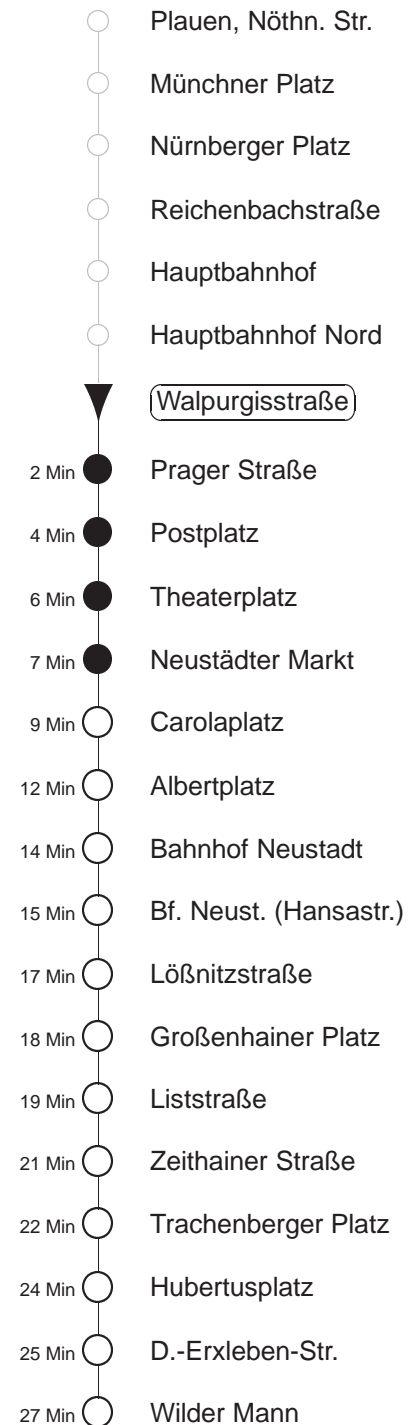

Richtung: **Wilder Mann**

Haltestelle: **Walpurgisstraße**

Stunden	Minuten					
MONTAG bis FREITAG						
4	07	37				
5	07	33	53			
6	13	23	34	44	54	
7.....18	04	14	24	34	44	54
19	08	15Tr	23	38	53	
20.....21	08	23	38	53		
22	08	23	37			
23.....0	07	37				
1.....3	07	37				
SONNABEND						
4.....7	07	37				
8	07	37	53			
9	08	22	37	52		
10	07	19	29	39	49	59
11.....17	09	19	29	39	49	59
18	09	23	29Tr	38	53	
19	08	14Tr	23	38	53	
20.....21	08	23	38	53		
22	08	23	37			
23.....3	07	37				
SONN- und FEIERTAG						
4.....8	07	37				
9	07	37	53			
10.....20	08	23	38	53		
21	08	23	37			
22.....0	07	37				
1.....3	07	37				

Tr = ab Trachenberger Platz zum Betriebshof Trachenberge
 ◇ = verkehrt nur in den Nächten vor Samstag, vor Sonntag und vor Feiertag