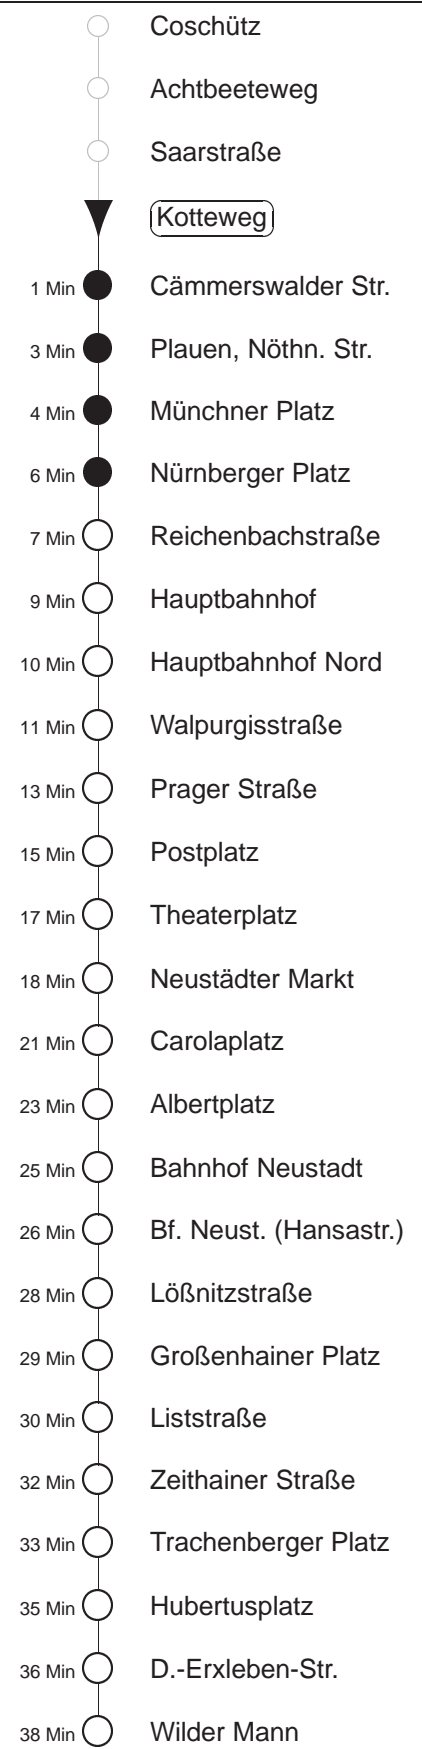

Richtung: **Wilder Mann**

Haltestelle: **Kotteweg**

Stunden	Minuten					
MONTAG, DONNERSTAG und FREITAG						
4	27	57				
5	23	43				
6	03	16	28	43	58	
7	13	28	43	58		
8	13	28	43	53		
9.....17	03	13	23	33	43	53
18	03	13	23	33	43	58
19	05Tr	13	28	43	58	
20.....21	13	28	43	58		
22	13	27	40Tr	57		
23	27	57				
0.....2	27	57	◇			
3	27	57				
DIENSTAG, 31.12.24						
4.....7	27	57				
8	27	43	58			
9.....17	12	27	42	57		
18	12	27	42	58		
19.....22	13	28	43	58		
23	13Tr	28	A			
0	28	43	58			
1	13	27	43Tr	57		
2.....3	27	57				
SONNABEND						
4.....7	27	57				
8	27	43	58			
9	12	27	42	57		
10.....17	09	19	29	39	49	59
18	13	28	34Tr	43	58	
19	04Tr	13	28	43	58	
20.....21	13	28	43	58		
22	13	27	40Tr	57		
23.....3	27	57				
SONN- und FEIERTAG						
4.....8	27	57				
9	27	43	58			
10.....20	13	28	43	58		
21	13	27	39Tr	57		
22.....23	27	57				
0.....2	27	57	◇			
3	27	57				

Tr = ab Trachenberger Platz zum Betriebshof Trachenberge

A = bis Albertplatz

◇ = verkehrt nur in den Nächten vor Samstag, vor Sonntag und vor Feiertag