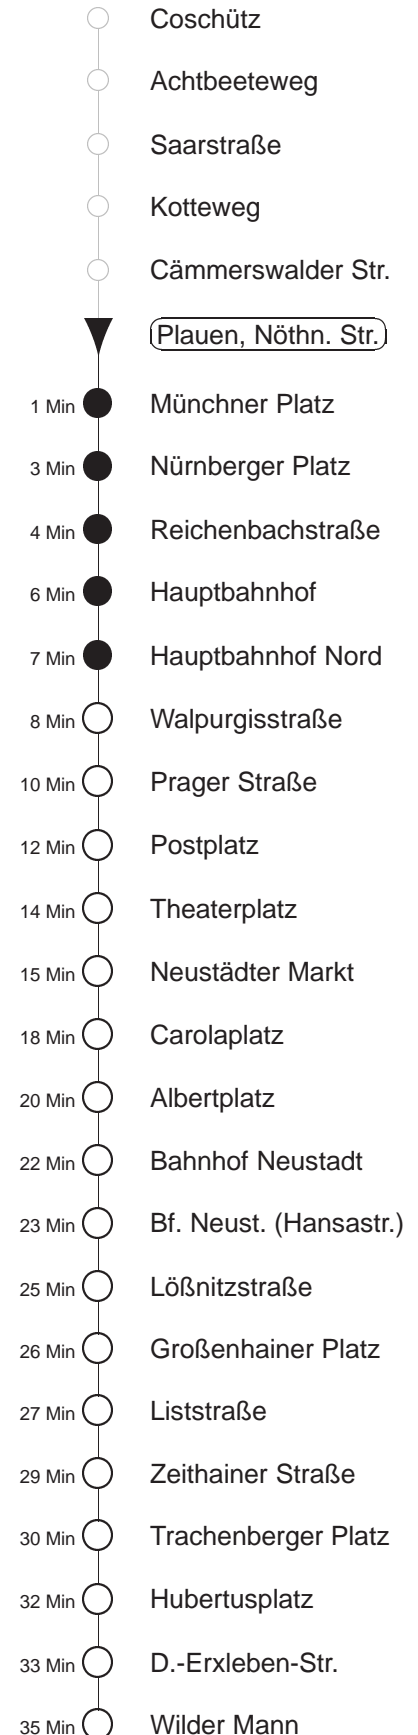

Richtung: **Wilder Mann**

Haltestelle: **Plauen, Nöthnitzer Str.**

Stunden	Minuten							
MONTAG, DONNERSTAG und FREITAG								
4	00	30						
5	00	26	46					
6	06	19	31	46				
7	01	16	31	46				
8	01	16	31	46	56			
9.....17	06	16	26	36	46	56		
18	06	16	26	36	46			
19	01	08Tr	16	31	46			
20.....21	01	16	31	46				
22	01	16	30	43Tr				
23.....0	00	30						
1.....3	00	30						
DIENSTAG, 31.12.24								
4.....7	00	30						
8	00	30	46					
9	01	15	30	45				
10.....18	00	15	30	45				
19.....22	01	16	31	46				
23	01	16Tr	31 ^A					
0	21	31	35 ^H	46	50 ^H			
1	01	05 ^H	16	20 ^H	30	39 ^H	46Tr	51Tr
2	00	09 ^H	30	39 ^H				
3	00	09 ^H	30					
SONNABEND								
4.....7	00	30						
8	00	30	46					
9	01	15	30	45				
10	00	12	22	32	42	52		
11.....17	02	12	22	32	42	52		
18	02	16	31	37Tr	46			
19	01	07Tr	16	31	46			
20.....21	01	16	31	46				
22	01	16	30	43Tr				
23.....3	00	30						
SONN- und FEIERTAG								
4.....8	00	30						
9	00	30	46					
10.....20	01	16	31	46				
21	01	16	30	42Tr				
22.....0	00	30						
1.....3	00	30						

Tr = ab Trachenberger Platz zum Betriebshof Trachenberge

^A = bis Albertplatz

^H = bis Albertplatz, weiter als Li. 8 Ri. Hellerau

◇ = verkehrt nur in den Nächten vor Samstag, vor Sonntag und vor Feiertag