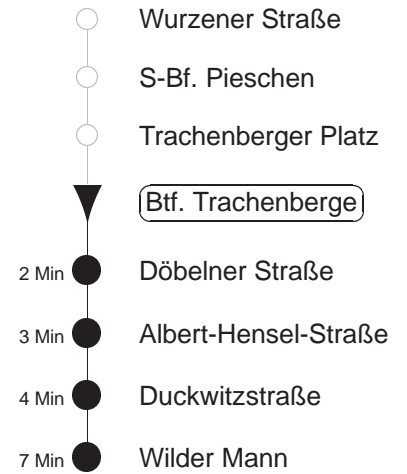

Richtung: **Wilder Mann**

Haltestelle: **Btf. Trachenberge**

Stunden	Minuten	
MONTAG, DONNERSTAG und FREITAG		
5	54	
6.....20	19	49
21	19	
DIENSTAG, 31.12.24		
8.....20	19	49
21	19	
SONNABEND		
8.....20	19	49
21	19	
SONN- und FEIERTAG		
8.....20	20T	50T
21	20T	

T = Taxi; nur auf Bestellung spätestens 20 min. vor Abfahrt, Tel. 0351/8571111