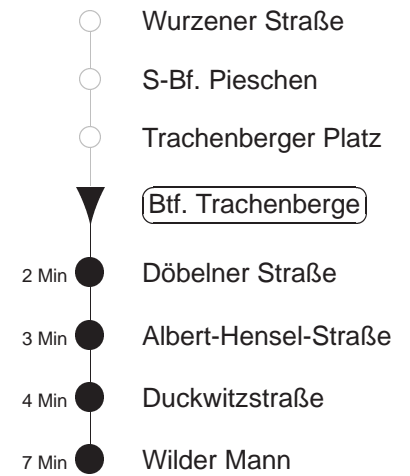

Richtung: **Wilder Mann**

Haltestelle: **Btf. Trachenberge**

Stunden	Minuten	
MONTAG und FREITAG		
5	54	
6.....20	19	49
21	19	
DIENSTAG, 24.12.24		
8.....15	19	49
16	19	
SONNABEND		
8.....20	19	49
21	19	
SONN- und FEIERTAG		
8.....20	20T	50T
21	20T	

T = Taxi; nur auf Bestellung spätestens 20 min. vor Abfahrt, Tel. 0351/8571111