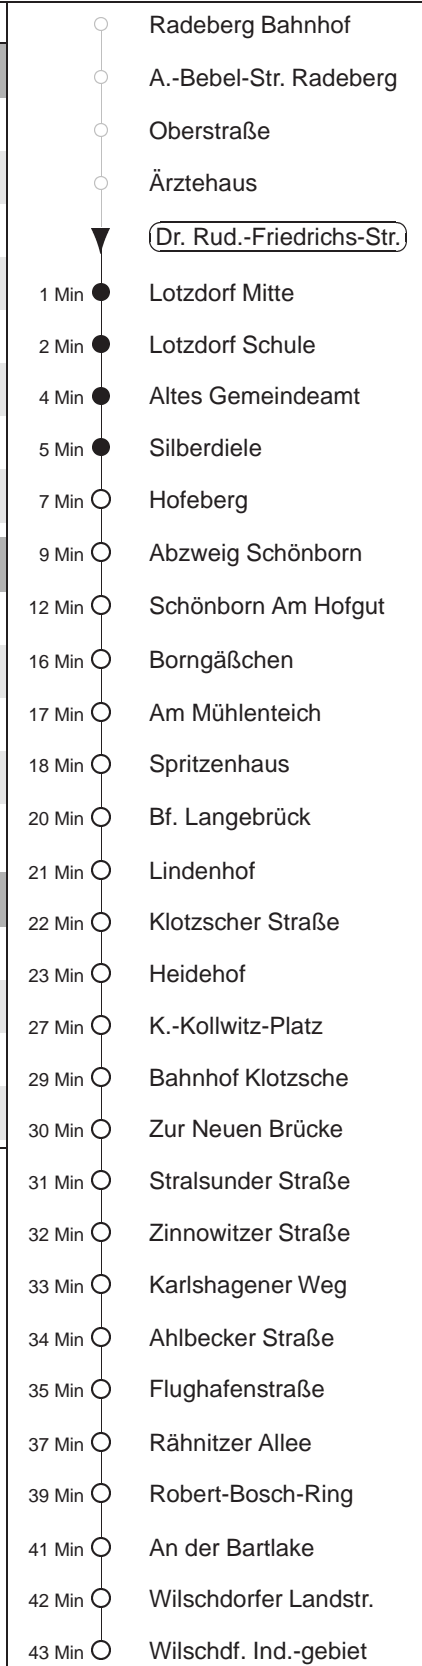

Richtung: **Wilschdorf** Haltestelle: **Dr. Rud.-Friedrichs-Str.**

Stunden	Minuten
<b>MONTAG bis FREITAG</b>	
4	40
5	39
6	38
7	37 <sup>⊙</sup>
8.....17	38
18.....20	39
21	40
22	39K
<b>SONNABEND</b>	
4.....6	39
7	37
8.....20	39
21	40
22	39K
<b>SONN- und FEIERTAG</b>	
4.....7	39
8	36
9.....21	39
22	39K

K = bis Bahnhof Klotzsche  
⊙ = zusätzlich über Haltestelle Schule Langebrück