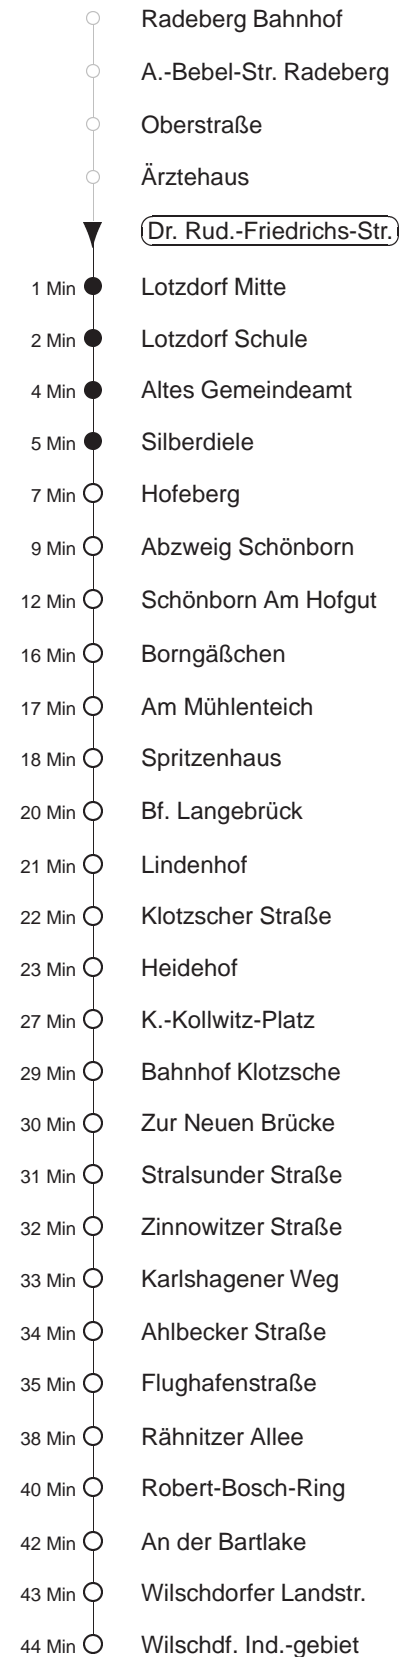

Richtung: **Wilschdorf** Haltestelle: **Dr. Rud.-Friedrichs-Str.**

| Stunden                               | Minuten         |  |
|---------------------------------------|-----------------|--|
| <b>MONTAG, DONNERSTAG und FREITAG</b> |                 |  |
| 4                                     | 40              |  |
| 5                                     | 39              |  |
| 6                                     | 38              |  |
| 7                                     | 37 <sup>⊙</sup> |  |
| 8.....17                              | 38              |  |
| 18.....20                             | 39              |  |
| 21                                    | 40              |  |
| 22                                    | 39K             |  |
| <b>DIENSTAG, 31.12.24</b>             |                 |  |
| 4.....6                               | 39              |  |
| 7                                     | 37              |  |
| 8.....20                              | 39              |  |
| 21                                    | 40              |  |
| 22                                    | 39K             |  |
| <b>SONNABEND</b>                      |                 |  |
| 4.....6                               | 39              |  |
| 7                                     | 37              |  |
| 8.....20                              | 39              |  |
| 21                                    | 40              |  |
| 22                                    | 39K             |  |
| <b>SONN- und FEIERTAG</b>             |                 |  |
| 4.....7                               | 39              |  |
| 8                                     | 36              |  |
| 9.....20                              | 39              |  |
| 21                                    | 40              |  |
| 22                                    | 39K             |  |

K = bis Bahnhof Klotzsche  
⊙ = zusätzlich über Haltestelle Schule Langebrück