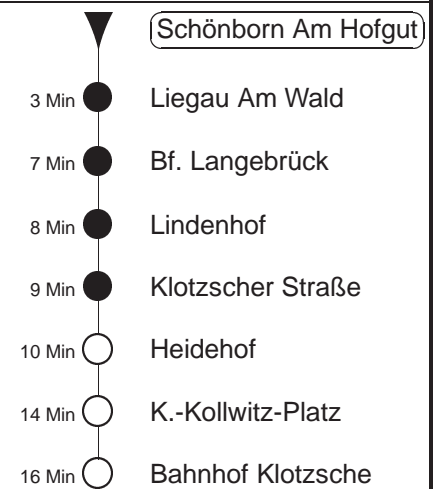

Richtung: **Wilschdorf**

Haltestelle: **Schönborn Am Hofgut**

Stunden	Minuten	
<b>MONTAG, DONNERSTAG und FREITAG</b>		
<b>0</b>	05K	35K
<b>SONNABEND</b>		
<b>0</b>	05K	35K
<b>SONN- und FEIERTAG</b>		
<b>0</b>	05K	35K

K = bis Bahnhof Klotzsche