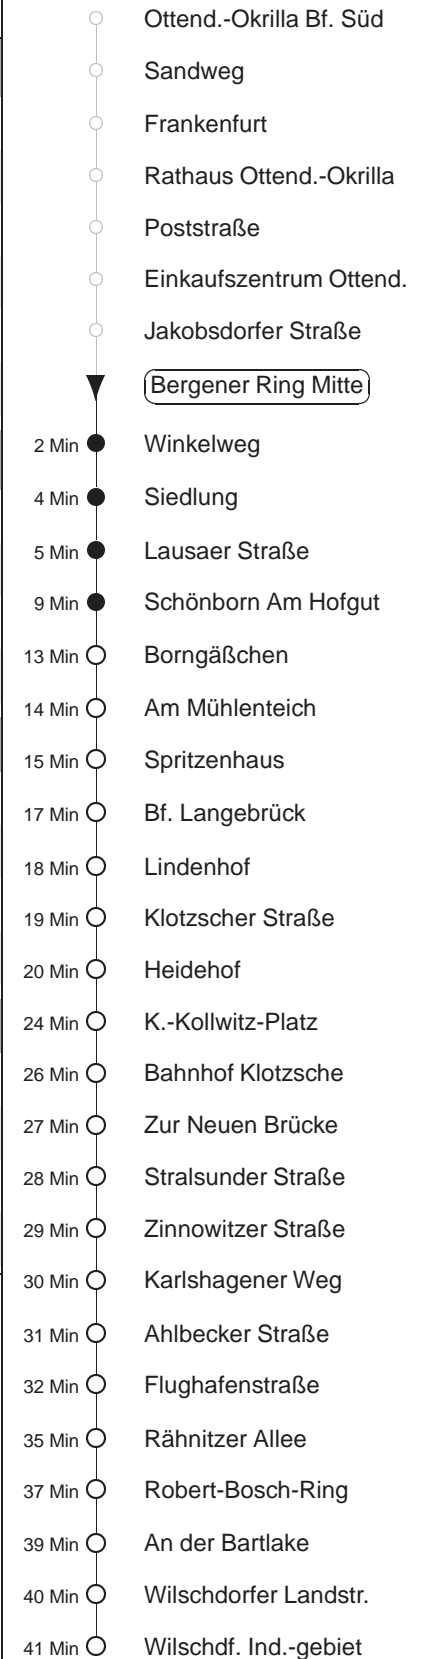

Richtung: **Wilschdorf**

Haltestelle: **Bergener Ring Mitte**

Stunden	Minuten
MONTAG, DONNERSTAG und FREITAG	
5	14
6	12
7	10 [⊙]
8.....17	11
18.....21	12
22.....23	13K
DIENSTAG, 31.12.24	
5.....6	13
7	11
8.....21	12
22	13K
SONNABEND	
5.....6	13
7	11
8.....21	12
22.....23	13K
SONN- und FEIERTAG	
5.....7	14
8	09
9.....21	12
22.....23	13K

K = bis Bahnhof Klotzsche
⊙ = zusätzlich über Haltestelle Schule Langebrück