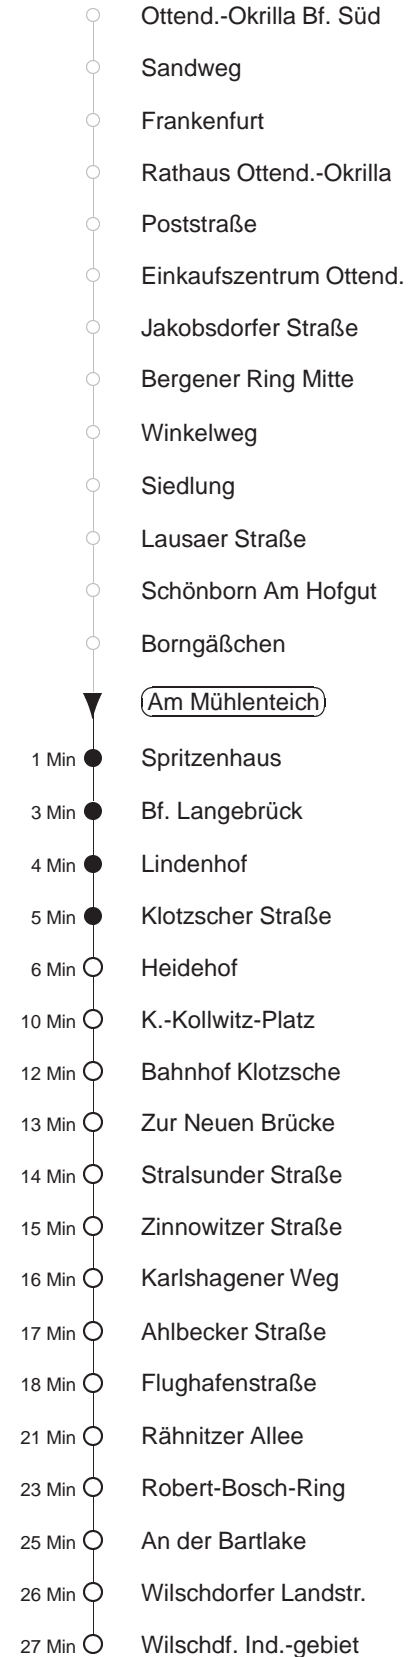

Richtung: Wilschdorf		Haltestelle: Am Mühlenteich
Stunden	Minuten	
MONTAG und FREITAG		
4	56	
5	26	55
6	25	55
7	24 [⊙]	54 [⊙]
8.....20	25	55
21	25	56
22	25K	55K
23	25K	
DIENSTAG, 24.12.24		
4	55	
5.....6	25	55
7	23	53
8.....14	25	55
15	25	52K
16.....18	22K	52K
19	22K	55K
20.....22	25K	55K
23	25K	
SONNABEND		
4	55	
5.....6	25	55
7	23	53
8.....20	25	55
21	25	56
22	25K	55K
23	25K	
SONN- und FEIERTAG		
4	55	
5.....7	26	55
8	22	52
9.....20	25	55
21	25	56
22	25K	55K
23	25K	

K = bis Bahnhof Klotzsche
⊙ = zusätzlich über Haltestelle Schule Langebrück