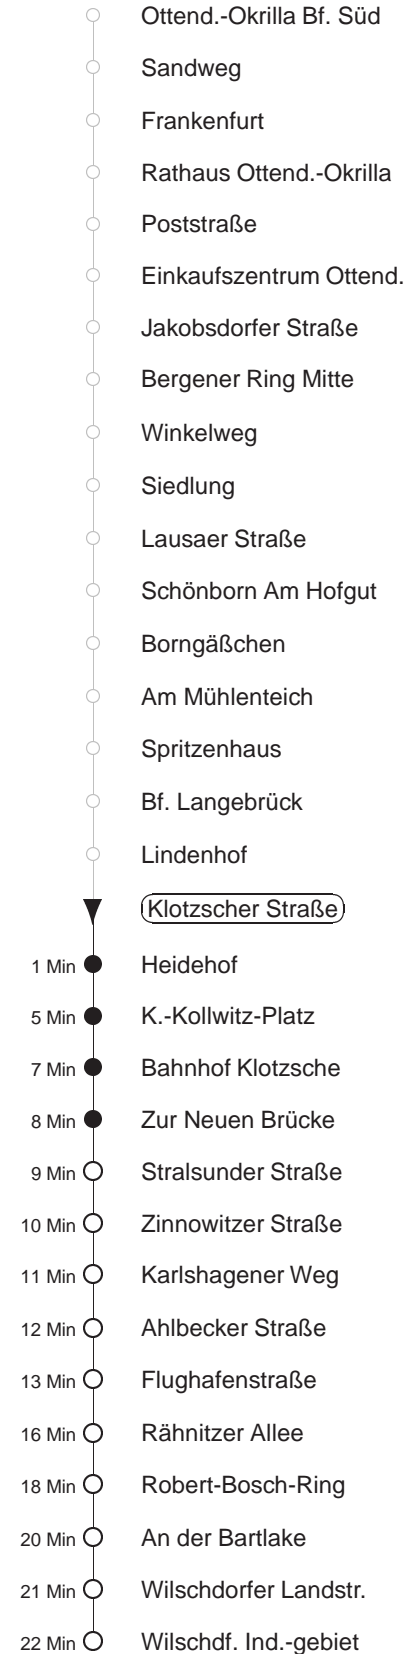

Richtung: **Wilschdorf**

Haltestelle: **Klotzscher Straße**

Stunden	Minuten		
MONTAG und FREITAG			
5.....21	00	30	
22	00	29K	59K
23	29K		
0	13K	43K	
1.....2	- In dieser(n) Stunde(n) keine Abfahrt(en) -		
3	00◇△		
DIENSTAG, 24.12.24			
4	59		
5.....6	29	59	
7	27	57	
8	30		
9.....14	00	30	
15	00	30	57K
16.....18	27K	57K	
19	27K	59K	
20.....22	29K	59K	
23	29K		
0	13K	43K	
SONNABEND			
4	59		
5.....6	29	59	
7	27	57	
8	30		
9.....21	00	30	
22	00	29K	59K
23	29K		
0	13K	43K	
1.....2	- In dieser(n) Stunde(n) keine Abfahrt(en) -		
3	00△		
SONN- und FEIERTAG			
4	59		
5.....7	30	59	
8	27	57	
9	30		
10.....21	00	30	
22	00	29K	59K
23	29K		
0	13K	43K	
1.....2	- In dieser(n) Stunde(n) keine Abfahrt(en) -		
3	00◇△		

△ = bis Käthe-Kollwitz-Platz
K = bis Bahnhof Klotzsche
◇ = verkehrt nur in den Nächten vor Samstag, vor Sonntag und vor Feiertag