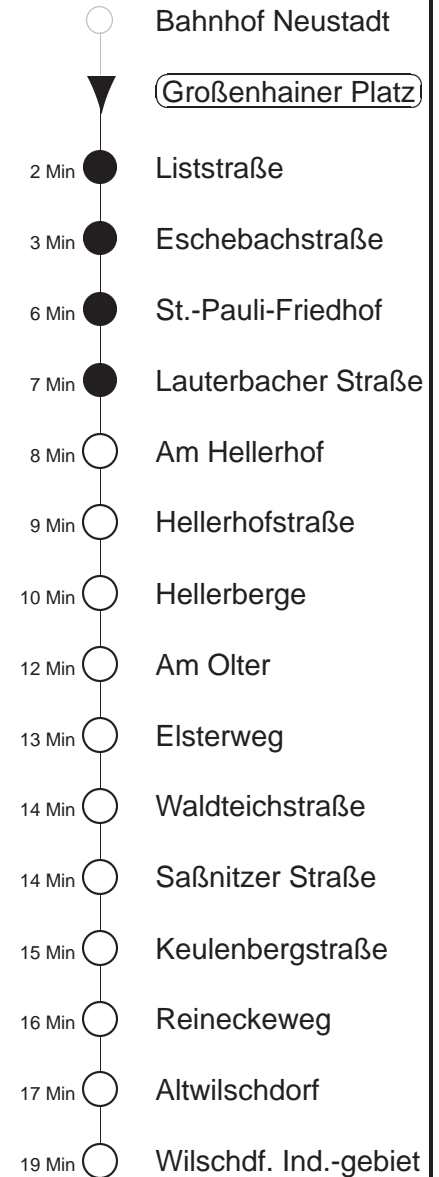

Richtung: <b>Wilschdorf</b>		Haltestelle: <b>Großenhainer Platz</b>	
Stunden	Minuten		
<b>MONTAG bis FREITAG</b>			
4	28		
5	14 <sup>478</sup>	31	48 <sup>478</sup> 59! <sup>478</sup>
6	15	31	41 <sup>478</sup> 55H
7	06	19H	28 46 <sup>478</sup>
8.....11	16	46 <sup>478</sup>	
12	26	46 <sup>478</sup>	
13	21	46 <sup>478</sup>	
14.....15	06	26	46 <sup>478</sup>
16.....17	06	26 <sup>478</sup>	46
18	12	32	
19	02 <sup>478</sup>	32	
20	02	32	
21	02 <sup>478</sup>	32	59
22	29	57	
23	34		
0.....2	- In dieser(n) Stunde(n) keine Abfahrt(en) -		
3	05		
<b>SONNABEND, SONN- und FEIERTAG</b>			
5	35	57 <sup>478</sup>	
6	33	53	
7	03 <sup>478</sup>	33	
8	03	32	
9	02 <sup>478</sup>	32	
10	02	32	
11	02 <sup>478</sup>	32	
12	02	32	
13	02 <sup>478</sup>	28	
14	02	32	
15	02 <sup>478</sup>	32	
16	02	32	
17.....18	02 <sup>478</sup>	32	
19	02 <sup>478</sup>	38	
20	36		
21	32	59	
22	29	57	
23	34		
0.....2	- In dieser(n) Stunde(n) keine Abfahrt(en) -		
3	05		

H = bis Hellerberge  
<sup>478</sup> = Fahrt der Linie 478, ab Wilschdorf weiter Ri. Bärnsdorf, Berbisdorf, Radeburg  
 ! = verkehrt nur an Schultagen