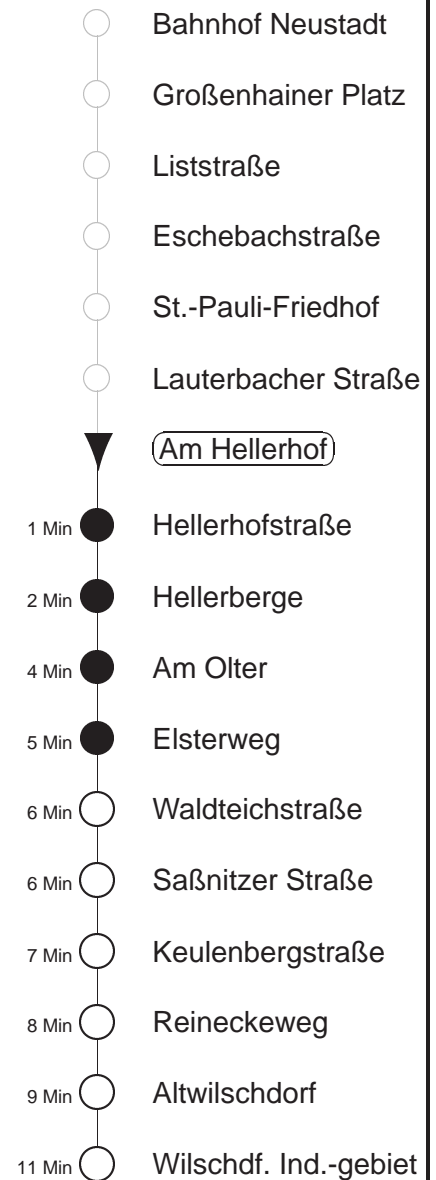

Richtung: **Wilschdorf**

Haltestelle: **Am Hellerhof**

Stunden	Minuten				
MONTAG bis FREITAG					
4	15	33			
5	19 ⁴⁷⁸	38	55 ⁴⁷⁸		
6	06! ⁴⁷⁸	24	39	49 ⁴⁷⁸	
7	03H	15	28H	37	54 ⁴⁷⁸
8.....11	24	54 ⁴⁷⁸			
12	34	54 ⁴⁷⁸			
13	29	54 ⁴⁷⁸			
14.....15	14	34	54 ⁴⁷⁸		
16.....17	14	34 ⁴⁷⁸	54		
18	20	40			
19	10 ⁴⁷⁸	39			
20	09	39			
21	07 ⁴⁷⁸	39			
22	04	34			
23	02	39			
0	05T	35T			
1.....2	05T	35T◇			
3	10	45			
SONNABEND, SONN- und FEIERTAG					
4	15	45			
5	40				
6	02 ⁴⁷⁸	38	58		
7	08 ⁴⁷⁸	38			
8	08	37			
9	09 ⁴⁷⁸	39			
10	09	39			
11	09 ⁴⁷⁸	39			
12	09	39			
13	09 ⁴⁷⁸	35			
14	09	39			
15	09 ⁴⁷⁸	39			
16	09	39			
17.....18	09 ⁴⁷⁸	39			
19	09 ⁴⁷⁸	45			
20	43				
21	39				
22	04	34			
23	02	39			
0	05T	35T			
1.....2	05T	35T◇			
3	10	45			

T = Taxi; nur auf Bestellung spätestens 20 min. vor Abfahrt, Tel. 0351/8571111

H = bis Hellerberge

⁴⁷⁸ = Fahrt der Linie 478, ab Wilschdorf weiter Ri. Bärnsdorf, Berbisdorf, Radeburg

! = verkehrt nur an Schultagen

◇ = verkehrt nur in den Nächten vor Samstag, vor Sonntag und vor Feiertag