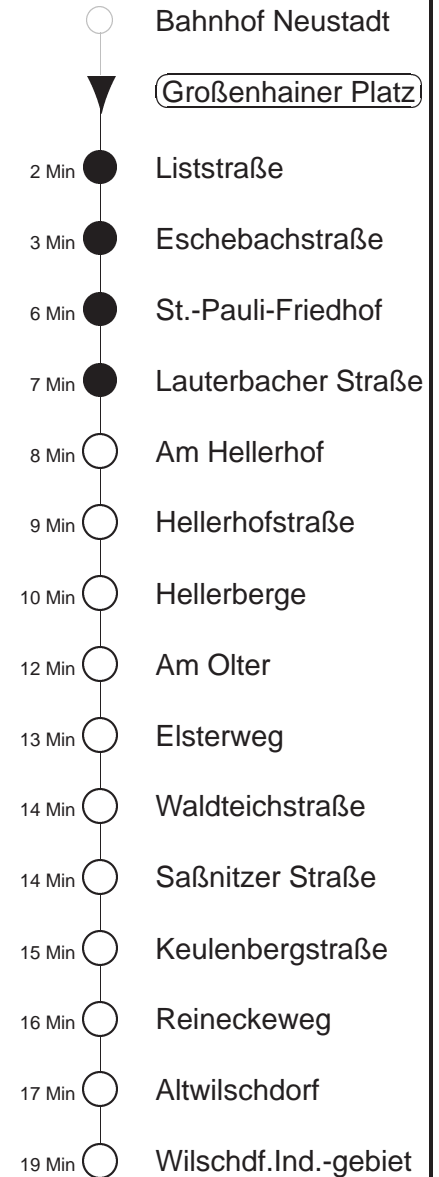

Richtung: <b>Wilschdorf</b>		Haltestelle: <b>Großenhainer Platz</b>	
Stunden	Minuten		
<b>MONTAG bis FREITAG</b>			
4	28		
5	14 <sup>478</sup>	31	48 <sup>478</sup> 59! <sup>478</sup>
6	15	31	41 <sup>478</sup> 55H
7	06	19H	28 46 <sup>478</sup>
8.....11	16	46 <sup>478</sup>	
12	26	46 <sup>478</sup>	
13	21	46 <sup>478</sup>	
14.....15	06	26	46 <sup>478</sup>
16.....17	06	26 <sup>478</sup>	46
18	12	32	
19	02 <sup>478</sup>	32	
20	02	32	
21	02 <sup>478</sup>	32	59
22	29	57	
23	34		
0.....2	- In dieser(n) Stunde(n) keine Abfahrt(en) -		
3	05		
<b>SONNABEND, SONN- und FEIERTAG</b>			
5	35	57 <sup>478</sup>	
6	33	53	
7	03 <sup>478</sup>	33	
8	03	32	
9	02 <sup>478</sup>	32	
10	02	32	
11	02 <sup>478</sup>	32	
12	02	32	
13	02 <sup>478</sup>	28	
14	02	32	
15	02 <sup>478</sup>	32	
16	02	32	
17.....18	02 <sup>478</sup>	32	
19	02 <sup>478</sup>	38	
20	36		
21	32	59	
22	29	57	
23	34		
0.....2	- In dieser(n) Stunde(n) keine Abfahrt(en) -		
3	05		

H = bis Hellerberge  
<sup>478</sup> = Fahrt der Linie 478, ab Wilschdorf weiter Ri. Bärnsdorf, Berbisdorf, Radeburg  
 ! = verkehrt nur an Schultagen