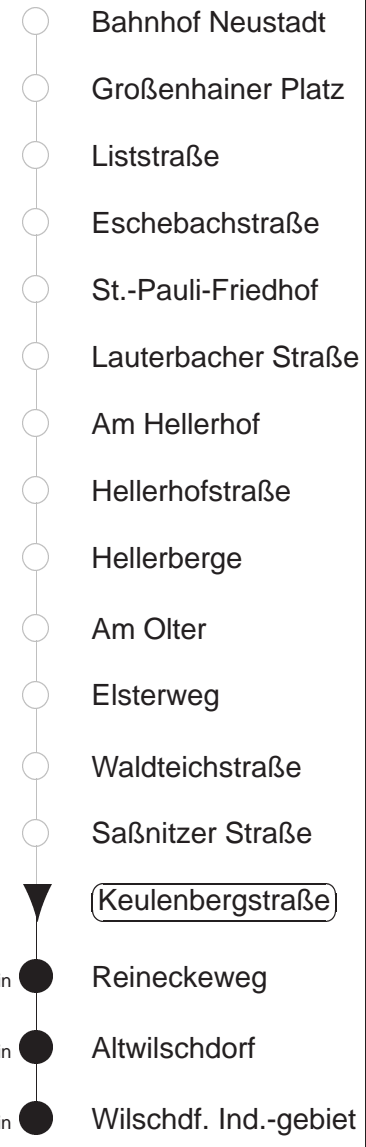

Richtung: **Wilschdorf**

Haltestelle: **Keulenbergstraße**

Stunden	Minuten				
MONTAG, DONNERSTAG und FREITAG					
4	21	39			
5	25 ⁴⁷⁸	45	56		
6	02 ⁴⁷⁸	31	46	56 ⁴⁷⁸	
7	22	44			
8.....11	01 ⁴⁷⁸	31			
12	01 ⁴⁷⁸	41			
13	01 ⁴⁷⁸	36			
14.....15	01 ⁴⁷⁸	21	41		
16	01 ⁴⁷⁸	21	41 ⁴⁷⁸		
17	01	21	41 ⁴⁷⁸		
18	01	27	47		
19	17 ⁴⁷⁸	46			
20	16	46			
21	13 ⁴⁷⁸	46			
22	10	40			
23	08	45			
0	11T	41T			
1.....2	11T	41T	◇		
3	16	51			
DIENSTAG, 31.12.24					
4	21	51			
5	46				
6	08 ⁴⁷⁸	44			
7	04	14 ⁴⁷⁸	44		
8	14	43			
9	16 ⁴⁷⁸	46			
10	16	46			
11	16 ⁴⁷⁸	46			
12	16	46			
13	16 ⁴⁷⁸	42			
14	16	46			
15	16 ⁴⁷⁸	46			
16	16	46			
17.....18	16 ⁴⁷⁸	46			
19	16 ⁴⁷⁸	52			
20	50				
21	46				
22	10	40			
23	08				
0	47				
1	32				
2	17				
3	02	51			
SONNABEND, SONN- u. FEIERTAG					
4	21	51			
5	46				
6	08 ⁴⁷⁸	44			
7	04	14 ⁴⁷⁸	44		
8	14	43			
9	16 ⁴⁷⁸	46			
10	16	46			
11	16 ⁴⁷⁸	46			
12	16	46			
13	16 ⁴⁷⁸	42			
14	16	46			
15	16 ⁴⁷⁸	46			
16	16	46			
17.....18	16 ⁴⁷⁸	46			
19	16 ⁴⁷⁸	52			
20	50				
21	46				
22	10	40			
23	08	45			
0	11T	41T			
1.....2	11T	41T	◇		
3	16	51			

T = Taxi; nur auf Bestellung spätestens 20 min. vor Abfahrt, Tel. 0351/8571111
⁴⁷⁸ = Fahrt der Linie 478, ab Wilschdorf weiter Ri. Bärnsdorf, Berbisdorf, Radeburg
 ◇ = verkehrt nur in den Nächten vor Samstag, vor Sonntag und vor Feiertag