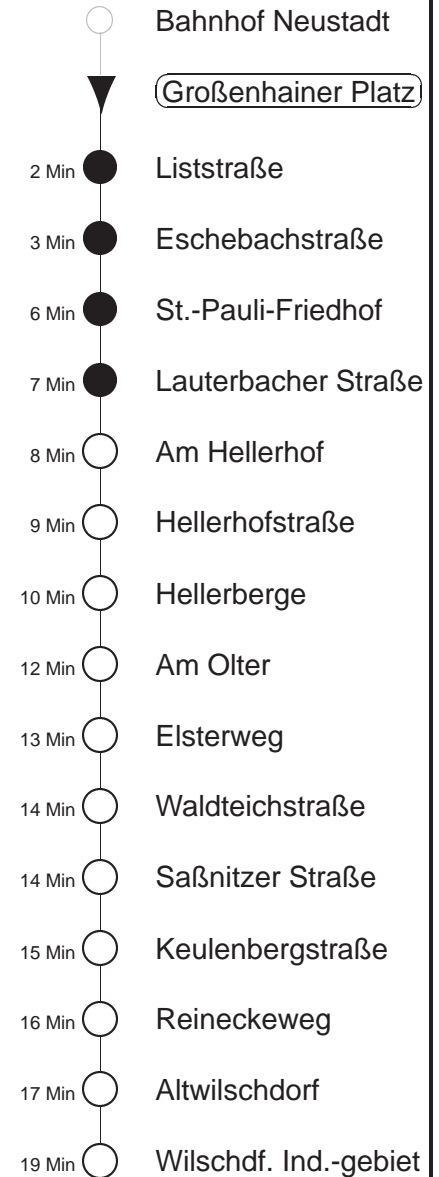

Richtung: **Wilschdorf**

Haltestelle: **Großenhainer Platz**

Stunden	Minuten			
MONTAG, DONNERSTAG und FREITAG				
4	28			
5	14 ⁴⁷⁸	31	48 ⁴⁷⁸	
6	15	31	41 ⁴⁷⁸	55 ^H
7	06	19 ^H	28	46 ⁴⁷⁸
8.....11	16	46 ⁴⁷⁸		
12	26	46 ⁴⁷⁸		
13	21	46 ⁴⁷⁸		
14.....15	06	26	46 ⁴⁷⁸	
16.....17	06	26 ⁴⁷⁸	46	
18	12	32		
19	02 ⁴⁷⁸	32		
20	02	32		
21	02 ⁴⁷⁸	32	59	
22	29	57		
23	34			
0.....2	- In dieser(n) Stunde(n) keine Abfahrt(en) -			
3	05			
DIENSTAG, 31.12.24				
5	35	57 ⁴⁷⁸		
6	33	53		
7	03 ⁴⁷⁸	33		
8	03	32		
9	02 ⁴⁷⁸	32		
10	02	32		
11	02 ⁴⁷⁸	32		
12	02	32		
13	02 ⁴⁷⁸	28		
14	02	32		
15	02 ⁴⁷⁸	32		
16	02	32		
17.....18	02 ⁴⁷⁸	32		
19	02 ⁴⁷⁸	38		
20	36			
21	32	59		
22	29	57		
23	- In dieser(n) Stunde(n) keine Abfahrt(en) -			
0	33			
1	18			
2	03	48		
SONNABEND, SONN- u. FEIERTAG				
5	35	57 ⁴⁷⁸		
6	33	53		
7	03 ⁴⁷⁸	33		
8	03	32		
9	02 ⁴⁷⁸	32		
10	02	32		
11	02 ⁴⁷⁸	32		
12	02	32		
13	02 ⁴⁷⁸	28		
14	02	32		
15	02 ⁴⁷⁸	32		
16	02	32		
17.....18	02 ⁴⁷⁸	32		
19	02 ⁴⁷⁸	38		
20	36			
21	32	59		
22	29	57		
23	34			
0.....2	- In dieser(n) Stunde(n) keine Abfahrt(en) -			
3	05			

H = bis Hellerberge
⁴⁷⁸ = Fahrt der Linie 478, ab Wilschdorf weiter Ri. Bärnsdorf, Berbisdorf, Radeburg