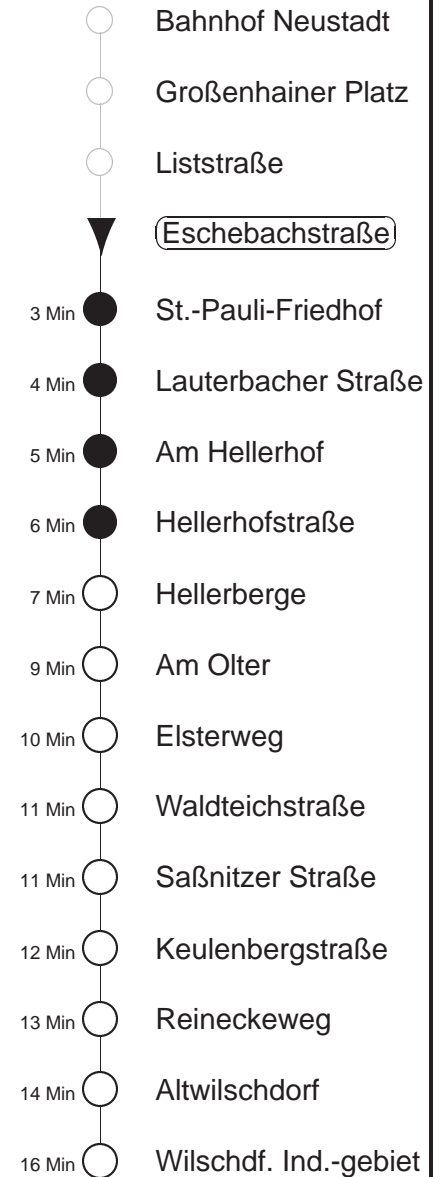

Richtung: **Wilschdorf**

Haltestelle: **Eschebachstraße**

Stunden	Minuten			
<b>MONTAG, DONNERSTAG und FREITAG</b>				
4	12	30		
5	16 <sup>478</sup>	34	51 <sup>478</sup>	
6	19	34	44 <sup>478</sup>	58 <sup>H</sup>
7	09	22 <sup>H</sup>	31	49 <sup>478</sup>
8.....11	19	49 <sup>478</sup>		
12	29	49 <sup>478</sup>		
13	24	49 <sup>478</sup>		
14.....15	09	29	49 <sup>478</sup>	
16.....17	09	29 <sup>478</sup>	49	
18	15	35		
19	05 <sup>478</sup>	35		
20	05	35		
21	04 <sup>478</sup>	35		
22	01	31	59	
23	36			
0	03 <sup>T</sup>	33 <sup>T</sup>		
1.....2	03 <sup>T</sup>	33 <sup>T</sup> ◇		
3	07	42		
<b>DIENSTAG, 31.12.24</b>				
4	12	42		
5	37	59 <sup>478</sup>		
6	35	55		
7	05 <sup>478</sup>	35		
8	05	34		
9	05 <sup>478</sup>	35		
10	05	35		
11	05 <sup>478</sup>	35		
12	05	35		
13	05 <sup>478</sup>	31		
14	05	35		
15	05 <sup>478</sup>	35		
16	05	35		
17.....18	05 <sup>478</sup>	35		
19	05 <sup>478</sup>	41		
20	39			
21	35			
22	01	31	59	
23	- In dieser(n) Stunde(n) keine Abfahrt(en) -			
0	36			
1	21			
2	06	51		
3	42			
<b>SONNABEND, SONN- u. FEIERTAG</b>				
4	12	42		
5	37	59 <sup>478</sup>		
6	35	55		
7	05 <sup>478</sup>	35		
8	05	34		
9	05 <sup>478</sup>	35		
10	05	35		
11	05 <sup>478</sup>	35		
12	05	35		
13	05 <sup>478</sup>	31		
14	05	35		
15	05 <sup>478</sup>	35		
16	05	35		
17.....18	05 <sup>478</sup>	35		
19	05 <sup>478</sup>	41		
20	39			
21	35			
22	01	31	59	
23	36			
0	03 <sup>T</sup>	33 <sup>T</sup>		
1.....2	03 <sup>T</sup>	33 <sup>T</sup> ◇		
3	07	42		

T = Taxi; nur auf Bestellung spätestens 20 min. vor Abfahrt, Tel. 0351/8571111  
H = bis Hellerberge  
<sup>478</sup> = Fahrt der Linie 478, ab Wilschdorf weiter Ri. Bärnsdorf, Berbisdorf, Radeburg  
◇ = verkehrt nur in den Nächten vor Samstag, vor Sonntag und vor Feiertag