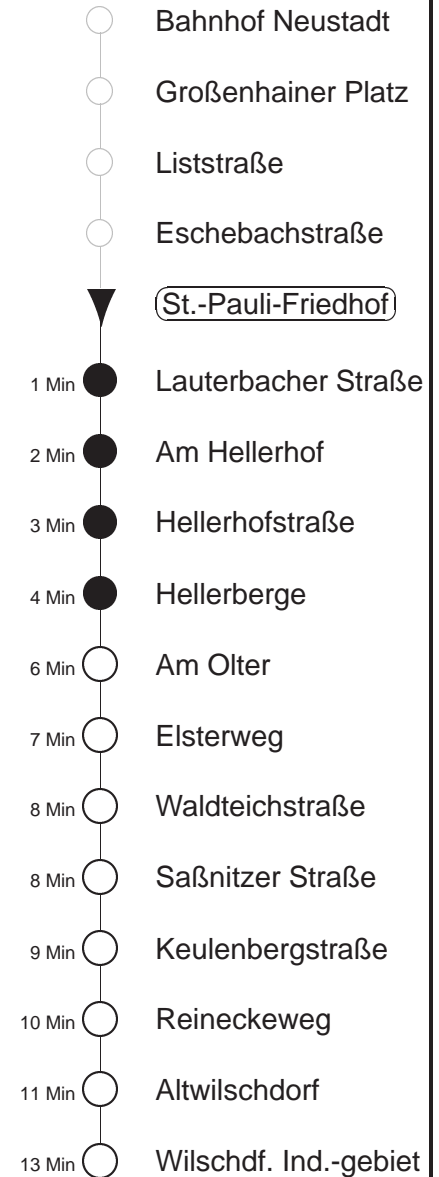

Richtung: **Wilschdorf**

Haltestelle: **St.-Pauli-Friedhof**

Stunden	Minuten				
<b>MONTAG, DONNERSTAG und FREITAG</b>					
4	14	32			
5	18 <sup>478</sup>	36	47	53 <sup>478</sup>	
6	22	37	47 <sup>478</sup>		
7	01H	12	25H	34	52 <sup>478</sup>
8.....11	22	52 <sup>478</sup>			
12	32	52 <sup>478</sup>			
13	27	52 <sup>478</sup>			
14.....15	12	32	52 <sup>478</sup>		
16.....17	12	32 <sup>478</sup>	52		
18	18	38			
19	08 <sup>478</sup>	37			
20	07	37			
21	06 <sup>478</sup>	37			
22	03	33			
23	01	38			
0	04T	34T			
1.....2	04T	34T	◇		
3	09	44			
<b>DIENSTAG, 31.12.24</b>					
4	14	44			
5	39				
6	01 <sup>478</sup>	37	57		
7	07 <sup>478</sup>	37			
8	07	36			
9	07 <sup>478</sup>	37			
10	07	37			
11	07 <sup>478</sup>	37			
12	07	37			
13	07 <sup>478</sup>	33			
14	07	37			
15	07 <sup>478</sup>	37			
16	07	37			
17.....18	07 <sup>478</sup>	37			
19	07 <sup>478</sup>	43			
20	41				
21	37				
22	03	33			
23	01				
0	38				
1	23				
2	08	53			
3	44				
<b>SONNABEND, SONN- u. FEIERTAG</b>					
4	14	44			
5	39				
6	01 <sup>478</sup>	37	57		
7	07 <sup>478</sup>	37			
8	07	36			
9	07 <sup>478</sup>	37			
10	07	37			
11	07 <sup>478</sup>	37			
12	07	37			
13	07 <sup>478</sup>	33			
14	07	37			
15	07 <sup>478</sup>	37			
16	07	37			
17.....18	07 <sup>478</sup>	37			
19	07 <sup>478</sup>	43			
20	41				
21	37				
22	03	33			
23	01	38			
0	04T	34T			
1.....2	04T	34T	◇		
3	09	44			

T = Taxi; nur auf Bestellung spätestens 20 min. vor Abfahrt, Tel. 0351/8571111  
 H = bis Hellerberge  
<sup>478</sup> = Fahrt der Linie 478, ab Wilschdorf weiter Ri. Bärnsdorf, Berbisdorf, Radeburg  
 ◇ = verkehrt nur in den Nächten vor Samstag, vor Sonntag und vor Feiertag