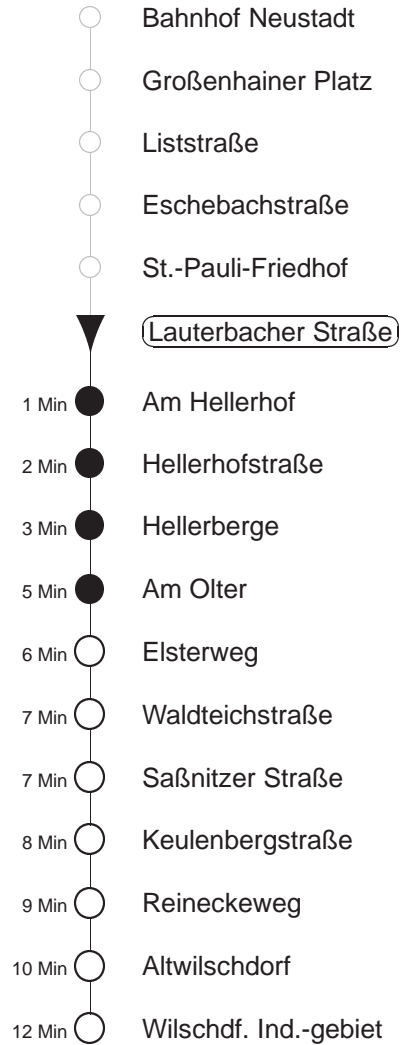

# 81/478

Silvesterfahrplan  
gültig ab 27.12.24

Trachenberger Str. 40 · 01129 Dresden  
Service: 0351 857-1011 · www.dvb.de

Richtung: **Wilschdorf**

Haltestelle: **Lauterbacher Straße**

Stunden	Minuten				
<b>MONTAG, DONNERSTAG und FREITAG</b>					
4	15	33			
5	19 <sup>478</sup>	37	48	54 <sup>478</sup>	
6	23	38	48 <sup>478</sup>		
7	02H	13	26H	35	53 <sup>478</sup>
8.....11	23	53 <sup>478</sup>			
12	33	53 <sup>478</sup>			
13	28	53 <sup>478</sup>			
14.....15	13	33	53 <sup>478</sup>		
16.....17	13	33 <sup>478</sup>	53		
18	19	39			
19	09 <sup>478</sup>	38			
20	08	38			
21	07 <sup>478</sup>	38			
22	04	34			
23	02	39			
0	05T	35T			
1.....2	05T	35T	◇		
3	10	45			
<b>DIENSTAG, 31.12.24</b>					
4	15	45			
5	40				
6	02 <sup>478</sup>	38	58		
7	08 <sup>478</sup>	38			
8	08	37			
9	08 <sup>478</sup>	38			
10	08	38			
11	08 <sup>478</sup>	38			
12	08	38			
13	08 <sup>478</sup>	34			
14	08	38			
15	08 <sup>478</sup>	38			
16	08	38			
17.....18	08 <sup>478</sup>	38			
19	08 <sup>478</sup>	44			
20	42				
21	38				
22	04	34			
23	02				
0	39				
1	24				
2	09	54			
3	45				
<b>SONNABEND, SONN- u. FEIERTAG</b>					
4	15	45			
5	40				
6	02 <sup>478</sup>	38	58		
7	08 <sup>478</sup>	38			
8	08	37			
9	08 <sup>478</sup>	38			
10	08	38			
11	08 <sup>478</sup>	38			
12	08	38			
13	08 <sup>478</sup>	34			
14	08	38			
15	08 <sup>478</sup>	38			
16	08	38			
17.....18	08 <sup>478</sup>	38			
19	08 <sup>478</sup>	44			
20	42				
21	38				
22	04	34			
23	02	39			
0	05T	35T			
1.....2	05T	35T	◇		
3	10	45			

T = Taxi; nur auf Bestellung spätestens 20 min. vor Abfahrt, Tel. 0351/8571111  
 H = bis Hellerberge  
<sup>478</sup> = Fahrt der Linie 478, ab Wilschdorf weiter Ri. Bärnsdorf, Berbisdorf, Radeburg  
 ◇ = verkehrt nur in den Nächten vor Samstag, vor Sonntag und vor Feiertag