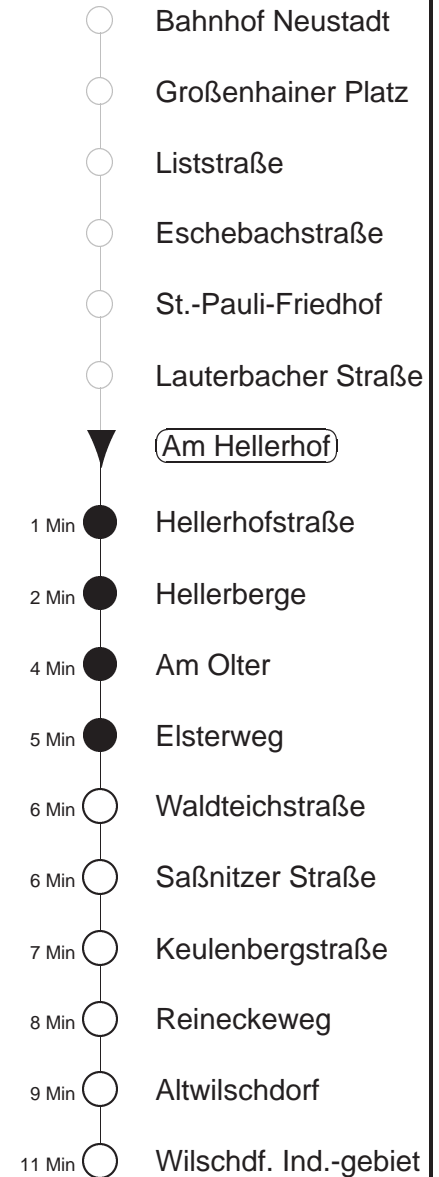

81/478

Silvesterfahrplan
gültig ab 27.12.24

Trachenberger Str. 40 · 01129 Dresden
Service: 0351 857-1011 · www.dvb.de

Richtung: **Wilschdorf**

Haltestelle: **Am Hellerhof**

Stunden	Minuten				
MONTAG, DONNERSTAG und FREITAG					
4	15	33			
5	19 ⁴⁷⁸	38	49	55 ⁴⁷⁸	
6	24	39	49 ⁴⁷⁸		
7	03H	15	28H	37	54 ⁴⁷⁸
8.....11	24	54 ⁴⁷⁸			
12	34	54 ⁴⁷⁸			
13	29	54 ⁴⁷⁸			
14.....15	14	34	54 ⁴⁷⁸		
16.....17	14	34 ⁴⁷⁸	54		
18	20	40			
19	10 ⁴⁷⁸	39			
20	09	39			
21	07 ⁴⁷⁸	39			
22	04	34			
23	02	39			
0	05T	35T			
1.....2	05T	35T	◇		
3	10	45			
DIENSTAG, 31.12.24					
4	15	45			
5	40				
6	02 ⁴⁷⁸	38	58		
7	08 ⁴⁷⁸	38			
8	08	37			
9	09 ⁴⁷⁸	39			
10	09	39			
11	09 ⁴⁷⁸	39			
12	09	39			
13	09 ⁴⁷⁸	35			
14	09	39			
15	09 ⁴⁷⁸	39			
16	09	39			
17.....18	09 ⁴⁷⁸	39			
19	09 ⁴⁷⁸	45			
20	43				
21	39				
22	04	34			
23	02				
0	40				
1	25				
2	10	55			
3	45				
SONNABEND, SONN- u. FEIERTAG					
4	15	45			
5	40				
6	02 ⁴⁷⁸	38	58		
7	08 ⁴⁷⁸	38			
8	08	37			
9	09 ⁴⁷⁸	39			
10	09	39			
11	09 ⁴⁷⁸	39			
12	09	39			
13	09 ⁴⁷⁸	35			
14	09	39			
15	09 ⁴⁷⁸	39			
16	09	39			
17.....18	09 ⁴⁷⁸	39			
19	09 ⁴⁷⁸	45			
20	43				
21	39				
22	04	34			
23	02	39			
0	05T	35T			
1.....2	05T	35T	◇		
3	10	45			

T = Taxi; nur auf Bestellung spätestens 20 min. vor Abfahrt, Tel. 0351/8571111
 H = bis Hellerberge
⁴⁷⁸ = Fahrt der Linie 478, ab Wilschdorf weiter Ri. Bärnsdorf, Berbisdorf, Radeburg
 ◇ = verkehrt nur in den Nächten vor Samstag, vor Sonntag und vor Feiertag