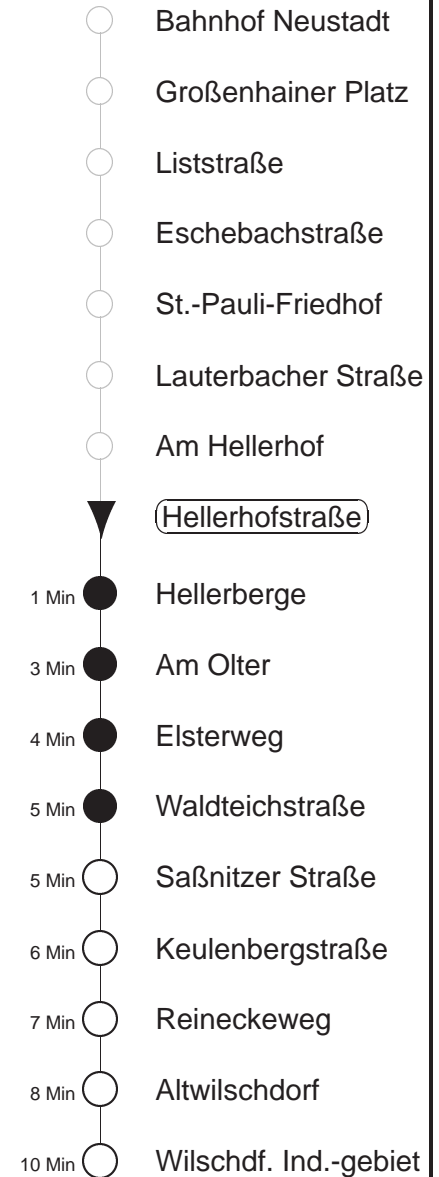

81/478

Silvesterfahrplan
gültig ab 27.12.24

Trachenberger Str. 40 · 01129 Dresden
Service: 0351 857-1011 · www.dvb.de

Richtung: **Wilschdorf**

Haltestelle: **Hellerhofstraße**

Stunden	Minuten				
MONTAG, DONNERSTAG und FREITAG					
4	16	34			
5	20 ⁴⁷⁸	39	50	56 ⁴⁷⁸	
6	25	40	50 ⁴⁷⁸		
7	04H	16	29H	38	55 ⁴⁷⁸
8.....11	25	55 ⁴⁷⁸			
12	35	55 ⁴⁷⁸			
13	30	55 ⁴⁷⁸			
14.....15	15	35	55 ⁴⁷⁸		
16.....17	15	35 ⁴⁷⁸	55		
18	21	41			
19	11 ⁴⁷⁸	40			
20	10	40			
21	08 ⁴⁷⁸	40			
22	05	35			
23	03	40			
0	06T	36T			
1.....2	06T	36T	◇		
3	11	46			
DIENSTAG, 31.12.24					
4	16	46			
5	41				
6	03 ⁴⁷⁸	39	59		
7	09 ⁴⁷⁸	39			
8	09	38			
9	10 ⁴⁷⁸	40			
10	10	40			
11	10 ⁴⁷⁸	40			
12	10	40			
13	10 ⁴⁷⁸	36			
14	10	40			
15	10 ⁴⁷⁸	40			
16	10	40			
17.....18	10 ⁴⁷⁸	40			
19	10 ⁴⁷⁸	46			
20	44				
21	40				
22	05	35			
23	03				
0	41				
1	26				
2	11	56			
3	46				
SONNABEND, SONN- u. FEIERTAG					
4	16	46			
5	41				
6	03 ⁴⁷⁸	39	59		
7	09 ⁴⁷⁸	39			
8	09	38			
9	10 ⁴⁷⁸	40			
10	10	40			
11	10 ⁴⁷⁸	40			
12	10	40			
13	10 ⁴⁷⁸	36			
14	10	40			
15	10 ⁴⁷⁸	40			
16	10	40			
17.....18	10 ⁴⁷⁸	40			
19	10 ⁴⁷⁸	46			
20	44				
21	40				
22	05	35			
23	03	40			
0	06T	36T			
1.....2	06T	36T	◇		
3	11	46			

T = Taxi; nur auf Bestellung spätestens 20 min. vor Abfahrt, Tel. 0351/8571111
H = bis Hellerberge
⁴⁷⁸ = Fahrt der Linie 478, ab Wilschdorf weiter Ri. Bärnsdorf, Berbisdorf, Radeburg
◇ = verkehrt nur in den Nächten vor Samstag, vor Sonntag und vor Feiertag