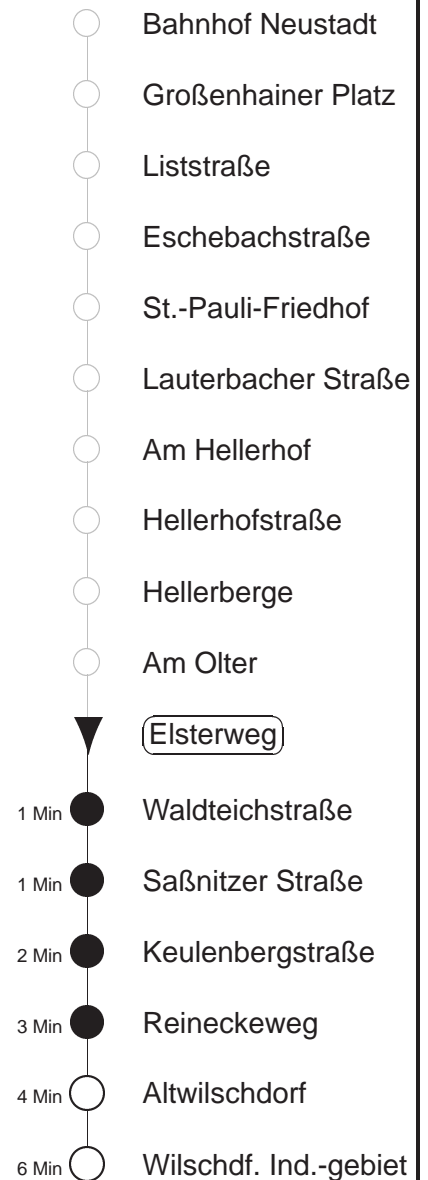

Richtung: **Wilschdorf**

Haltestelle: **Elsterweg**

Stunden	Minuten			
MONTAG und FREITAG				
4	19	37		
5	23 ⁴⁷⁸	43	54	
6	00 ⁴⁷⁸	29	44	54 ⁴⁷⁸
7	20	42	59 ⁴⁷⁸	
8.....11	29	59 ⁴⁷⁸		
12	39	59 ⁴⁷⁸		
13	34	59 ⁴⁷⁸		
14.....15	19	39	59 ⁴⁷⁸	
16.....17	19	39 ⁴⁷⁸	59	
18	25	45		
19	15 ⁴⁷⁸	44		
20	14	44		
21	11 ⁴⁷⁸	44		
22	08	38		
23	06	43		
0	09T	39T		
1.....2	09T	39T [◇]		
3	14	49		
DIENSTAG, 24.12.				
4	19	49		
5	44			
6	06 ⁴⁷⁸	42		
7	02	12 ⁴⁷⁸	42	
8	12	41		
9	14 ⁴⁷⁸	44		
10	14	44		
11	14 ⁴⁷⁸	44		
12	14	44		
13	14 ⁴⁷⁸	40		
14	14	44		
15	14 ⁴⁷⁸	44		
16	14	44		
17.....18	14 ⁴⁷⁸	44		
19	14 ⁴⁷⁸	50		
20	48			
21	44			
22	08	38		
23	06	43		
0	09T	39T		
1.....2	09T			
3	14	49		
SAMS-,SONN-,FEIERTAG				
4	19	49		
5	44			
6	06 ⁴⁷⁸	42		
7	02	12 ⁴⁷⁸	42	
8	12	41		
9	14 ⁴⁷⁸	44		
10	14	44		
11	14 ⁴⁷⁸	44		
12	14	44		
13	14 ⁴⁷⁸	40		
14	14	44		
15	14 ⁴⁷⁸	44		
16	14	44		
17.....18	14 ⁴⁷⁸	44		
19	14 ⁴⁷⁸	50		
20	48			
21	44			
22	08	38		
23	06	43		
0.....2	09T	39T		
3	14	49		

T = Taxi; nur auf Bestellung spätestens 20 min. vor Abfahrt, Tel. 0351/8571111
⁴⁷⁸ = Fahrt der Linie 478, ab Wilschdorf weiter Ri. Bärnsdorf, Berbisdorf, Radeburg
[◇] = verkehrt nur in den Nächten vor Samstag, vor Sonntag und vor Feiertag