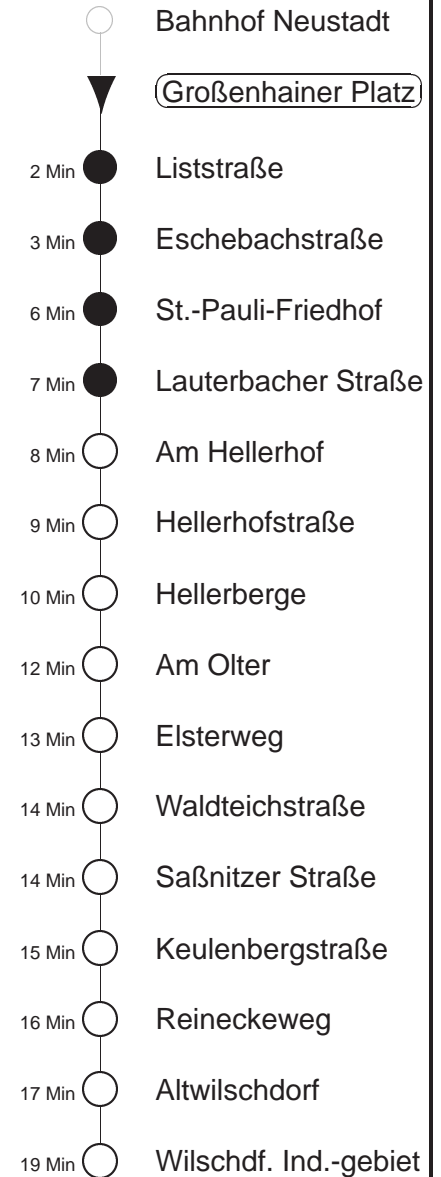

Richtung: **Wilschdorf**

Haltestelle: **Großenhainer Platz**

Stunden	Minuten			
MONTAG und FREITAG				
4	28			
5	14 ⁴⁷⁸	31	48 ⁴⁷⁸	
6	15	31	41 ⁴⁷⁸	55 ^H
7	06	19 ^H	28	46 ⁴⁷⁸
8.....11	16	46 ⁴⁷⁸		
12	26	46 ⁴⁷⁸		
13	21	46 ⁴⁷⁸		
14.....15	06	26	46 ⁴⁷⁸	
16.....17	06	26 ⁴⁷⁸	46	
18	12	32		
19	02 ⁴⁷⁸	32		
20	02	32		
21	02 ⁴⁷⁸	32	59	
22	29	57		
23	34			
0.....2	- In dieser(n) Stunde(n) keine Abfahrt(en) -			
3	05			
DIENSTAG, 24.12.				
5	35	57 ⁴⁷⁸		
6	33	53		
7	03 ⁴⁷⁸	33		
8	03	32		
9	02 ⁴⁷⁸	32		
10	02	32		
11	02 ⁴⁷⁸	32		
12	02	32		
13	02 ⁴⁷⁸	28		
14	02	32		
15	02 ⁴⁷⁸	32		
16	02	32		
17.....18	02 ⁴⁷⁸	32		
19	02 ⁴⁷⁸	38		
20	36			
21	32	59		
22	29	57		
23	34			
0.....2	- In dieser(n) Stunde(n) keine Abfahrt(en) -			
3	05			
SAMS-,SONN-,FEIERTAG				
5	35	57 ⁴⁷⁸		
6	33	53		
7	03 ⁴⁷⁸	33		
8	03	32		
9	02 ⁴⁷⁸	32		
10	02	32		
11	02 ⁴⁷⁸	32		
12	02	32		
13	02 ⁴⁷⁸	28		
14	02	32		
15	02 ⁴⁷⁸	32		
16	02	32		
17.....18	02 ⁴⁷⁸	32		
19	02 ⁴⁷⁸	38		
20	36			
21	32	59		
22	29	57		
23	34			
0.....2	- In dieser(n) Stunde(n) keine Abfahrt(en) -			
3	05			

H = bis Hellerberge

⁴⁷⁸ = Fahrt der Linie 478, ab Wilschdorf weiter Ri. Bärnsdorf, Berbisdorf, Radeburg