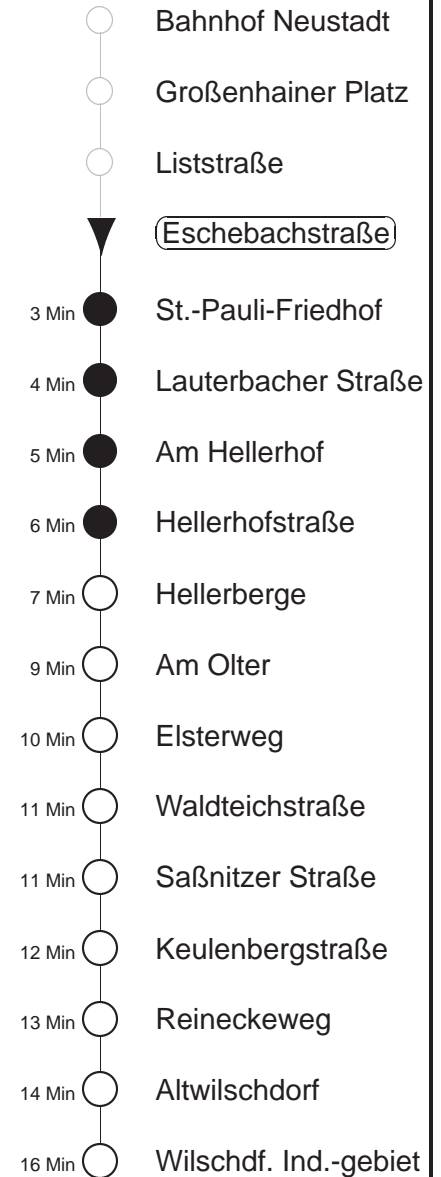

81/478

Weihnachtsfahrplan
gültig ab 21.12.24

Trachenberger Str. 40 · 01129 Dresden
Service: 0351 857-1011 · www.dvb.de

Richtung: **Wilschdorf**

Haltestelle: **Eschebachstraße**

Stunden	Minuten				
MONTAG und FREITAG					
4	12	30			
5	16 ⁴⁷⁸	34	51 ⁴⁷⁸		
6	19	34	44 ⁴⁷⁸	58 ^H	
7	09	22 ^H	31	49 ⁴⁷⁸	
8.....11	19	49 ⁴⁷⁸			
12	29	49 ⁴⁷⁸			
13	24	49 ⁴⁷⁸			
14.....15	09	29	49 ⁴⁷⁸		
16.....17	09	29 ⁴⁷⁸	49		
18	15	35			
19	05 ⁴⁷⁸	35			
20	05	35			
21	04 ⁴⁷⁸	35			
22	01	31	59		
23	36				
0	03 ^T	33 ^T			
1.....2	03 ^T	33 ^T ◇			
3	07	42			
DIENSTAG, 24.12.					
4	12	42			
5	37	59 ⁴⁷⁸			
6	35	55			
7	05 ⁴⁷⁸	35			
8	05	34			
9	05 ⁴⁷⁸	35			
10	05	35			
11	05 ⁴⁷⁸	35			
12	05	35			
13	05 ⁴⁷⁸	31			
14	05	35			
15	05 ⁴⁷⁸	35			
16	05	35			
17.....18	05 ⁴⁷⁸	35			
19	05 ⁴⁷⁸	41			
20	39				
21	35				
22	01	31	59		
23	36				
0	03 ^T	33 ^T			
1.....2	03 ^T				
3	07	42			
SAMS-,SONN-,FEIERTAG					
4	12	42			
5	37	59 ⁴⁷⁸			
6	35	55			
7	05 ⁴⁷⁸	35			
8	05	34			
9	05 ⁴⁷⁸	35			
10	05	35			
11	05 ⁴⁷⁸	35			
12	05	35			
13	05 ⁴⁷⁸	31			
14	05	35			
15	05 ⁴⁷⁸	35			
16	05	35			
17.....18	05 ⁴⁷⁸	35			
19	05 ⁴⁷⁸	41			
20	39				
21	35				
22	01	31	59		
23	36				
0.....2	03 ^T	33 ^T			
3	07	42			

T = Taxi; nur auf Bestellung spätestens 20 min. vor Abfahrt, Tel. 0351/8571111
H = bis Hellerberge
⁴⁷⁸ = Fahrt der Linie 478, ab Wilschdorf weiter Ri. Bärnsdorf, Berbisdorf, Radeburg
◇ = verkehrt nur in den Nächten vor Samstag, vor Sonntag und vor Feiertag