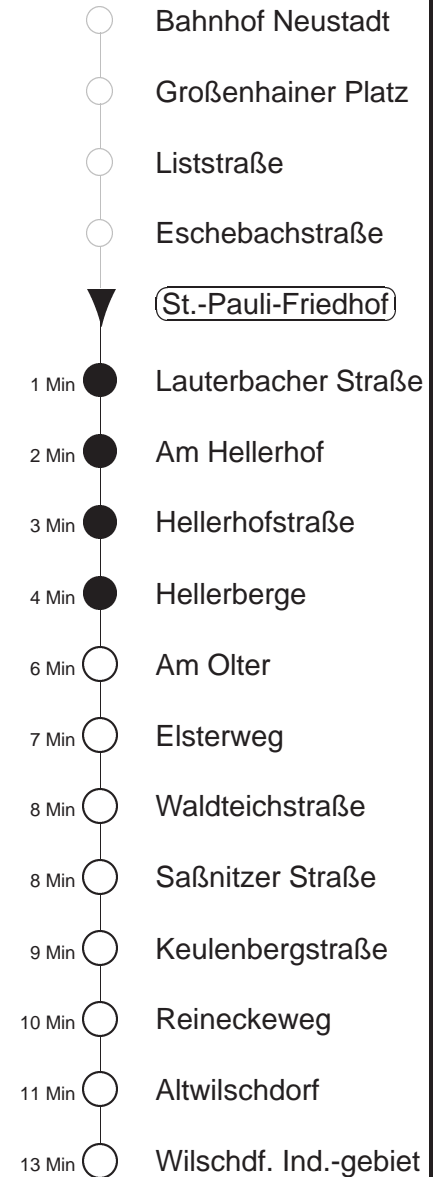

# 81/478

Weihnachtsfahrplan  
gültig ab 21.12.24

Trachenberger Str. 40 · 01129 Dresden  
Service: 0351 857-1011 · www.dvb.de

Richtung: **Wilschdorf**

Haltestelle: **St.-Pauli-Friedhof**

Stunden	Minuten				
<b>MONTAG und FREITAG</b>					
4	14	32			
5	18 <sup>478</sup>	36	47	53 <sup>478</sup>	
6	22	37	47 <sup>478</sup>		
7	01H	12	25H	34	52 <sup>478</sup>
8.....11	22	52 <sup>478</sup>			
12	32	52 <sup>478</sup>			
13	27	52 <sup>478</sup>			
14.....15	12	32	52 <sup>478</sup>		
16.....17	12	32 <sup>478</sup>	52		
18	18	38			
19	08 <sup>478</sup>	37			
20	07	37			
21	06 <sup>478</sup>	37			
22	03	33			
23	01	38			
0	04T	34T			
1.....2	04T	34T	◇		
3	09	44			
<b>DIENSTAG, 24.12.</b>					
4	14	44			
5	39				
6	01 <sup>478</sup>	37	57		
7	07 <sup>478</sup>	37			
8	07	36			
9	07 <sup>478</sup>	37			
10	07	37			
11	07 <sup>478</sup>	37			
12	07	37			
13	07 <sup>478</sup>	33			
14	07	37			
15	07 <sup>478</sup>	37			
16	07	37			
17.....18	07 <sup>478</sup>	37			
19	07 <sup>478</sup>	43			
20	41				
21	37				
22	03	33			
23	01	38			
0	04T	34T			
1.....2	04T				
3	09	44			
<b>SAMS-,SONN-,FEIERTAG</b>					
4	14	44			
5	39				
6	01 <sup>478</sup>	37	57		
7	07 <sup>478</sup>	37			
8	07	36			
9	07 <sup>478</sup>	37			
10	07	37			
11	07 <sup>478</sup>	37			
12	07	37			
13	07 <sup>478</sup>	33			
14	07	37			
15	07 <sup>478</sup>	37			
16	07	37			
17.....18	07 <sup>478</sup>	37			
19	07 <sup>478</sup>	43			
20	41				
21	37				
22	03	33			
23	01	38			
0.....2	04T	34T			
3	09	44			

T = Taxi; nur auf Bestellung spätestens 20 min. vor Abfahrt, Tel. 0351/8571111  
 H = bis Hellerberge  
<sup>478</sup> = Fahrt der Linie 478, ab Wilschdorf weiter Ri. Bärnsdorf, Berbisdorf, Radeburg  
 ◇ = verkehrt nur in den Nächten vor Samstag, vor Sonntag und vor Feiertag