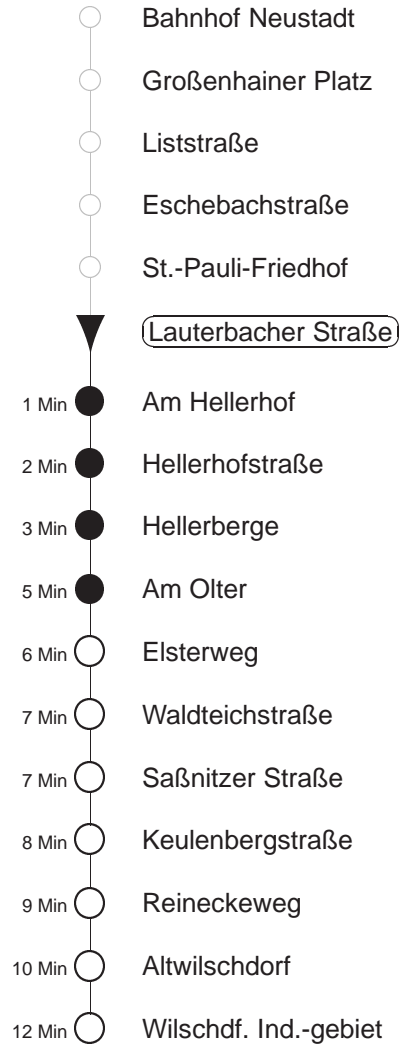

Richtung: **Wilschdorf**

Haltestelle: **Lauterbacher Straße**

Stunden	Minuten				
MONTAG und FREITAG					
4	15	33			
5	19 ⁴⁷⁸	37	48	54 ⁴⁷⁸	
6	23	38	48 ⁴⁷⁸		
7	02H	13	26H	35	53 ⁴⁷⁸
8.....11	23	53 ⁴⁷⁸			
12	33	53 ⁴⁷⁸			
13	28	53 ⁴⁷⁸			
14.....15	13	33	53 ⁴⁷⁸		
16.....17	13	33 ⁴⁷⁸	53		
18	19	39			
19	09 ⁴⁷⁸	38			
20	08	38			
21	07 ⁴⁷⁸	38			
22	04	34			
23	02	39			
0	05T	35T			
1.....2	05T	35T	◇		
3	10	45			
DIENSTAG, 24.12.					
4	15	45			
5	40				
6	02 ⁴⁷⁸	38	58		
7	08 ⁴⁷⁸	38			
8	08	37			
9	08 ⁴⁷⁸	38			
10	08	38			
11	08 ⁴⁷⁸	38			
12	08	38			
13	08 ⁴⁷⁸	34			
14	08	38			
15	08 ⁴⁷⁸	38			
16	08	38			
17.....18	08 ⁴⁷⁸	38			
19	08 ⁴⁷⁸	44			
20	42				
21	38				
22	04	34			
23	02	39			
0	05T	35T			
1.....2	05T				
3	10	45			
SAMS-,SONN-,FEIERTAG					
4	15	45			
5	40				
6	02 ⁴⁷⁸	38	58		
7	08 ⁴⁷⁸	38			
8	08	37			
9	08 ⁴⁷⁸	38			
10	08	38			
11	08 ⁴⁷⁸	38			
12	08	38			
13	08 ⁴⁷⁸	34			
14	08	38			
15	08 ⁴⁷⁸	38			
16	08	38			
17.....18	08 ⁴⁷⁸	38			
19	08 ⁴⁷⁸	44			
20	42				
21	38				
22	04	34			
23	02	39			
0.....2	05T	35T			
3	10	45			

T = Taxi; nur auf Bestellung spätestens 20 min. vor Abfahrt, Tel. 0351/8571111

H = bis Hellerberge

⁴⁷⁸ = Fahrt der Linie 478, ab Wilschdorf weiter Ri. Bärnsdorf, Berbisdorf, Radeburg

◇ = verkehrt nur in den Nächten vor Samstag, vor Sonntag und vor Feiertag