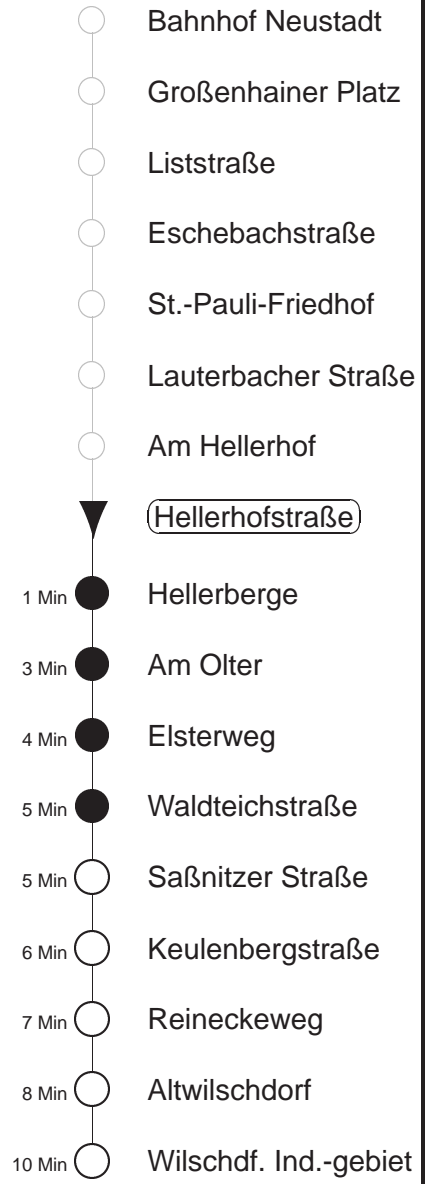

81/478

Weihnachtsfahrplan
gültig ab 21.12.24

Trachenberger Str. 40 · 01129 Dresden
Service: 0351 857-1011 · www.dvb.de

Richtung: **Wilschdorf**

Haltestelle: **Hellerhofstraße**

Stunden	Minuten				
MONTAG und FREITAG					
4	16	34			
5	20 ⁴⁷⁸	39	50	56 ⁴⁷⁸	
6	25	40	50 ⁴⁷⁸		
7	04H	16	29H	38	55 ⁴⁷⁸
8.....11	25	55 ⁴⁷⁸			
12	35	55 ⁴⁷⁸			
13	30	55 ⁴⁷⁸			
14.....15	15	35	55 ⁴⁷⁸		
16.....17	15	35 ⁴⁷⁸	55		
18	21	41			
19	11 ⁴⁷⁸	40			
20	10	40			
21	08 ⁴⁷⁸	40			
22	05	35			
23	03	40			
0	06T	36T			
1.....2	06T	36T	◇		
3	11	46			
DIENSTAG, 24.12.					
4	16	46			
5	41				
6	03 ⁴⁷⁸	39	59		
7	09 ⁴⁷⁸	39			
8	09	38			
9	10 ⁴⁷⁸	40			
10	10	40			
11	10 ⁴⁷⁸	40			
12	10	40			
13	10 ⁴⁷⁸	36			
14	10	40			
15	10 ⁴⁷⁸	40			
16	10	40			
17.....18	10 ⁴⁷⁸	40			
19	10 ⁴⁷⁸	46			
20	44				
21	40				
22	05	35			
23	03	40			
0	06T	36T			
1.....2	06T				
3	11	46			
SAMS-,SONN-,FEIERTAG					
4	16	46			
5	41				
6	03 ⁴⁷⁸	39	59		
7	09 ⁴⁷⁸	39			
8	09	38			
9	10 ⁴⁷⁸	40			
10	10	40			
11	10 ⁴⁷⁸	40			
12	10	40			
13	10 ⁴⁷⁸	36			
14	10	40			
15	10 ⁴⁷⁸	40			
16	10	40			
17.....18	10 ⁴⁷⁸	40			
19	10 ⁴⁷⁸	46			
20	44				
21	40				
22	05	35			
23	03	40			
0.....2	06T	36T			
3	11	46			

T = Taxi; nur auf Bestellung spätestens 20 min. vor Abfahrt, Tel. 0351/8571111
 H = bis Hellerberge
⁴⁷⁸ = Fahrt der Linie 478, ab Wilschdorf weiter Ri. Bärnsdorf, Berbisdorf, Radeburg
 ◇ = verkehrt nur in den Nächten vor Samstag, vor Sonntag und vor Feiertag