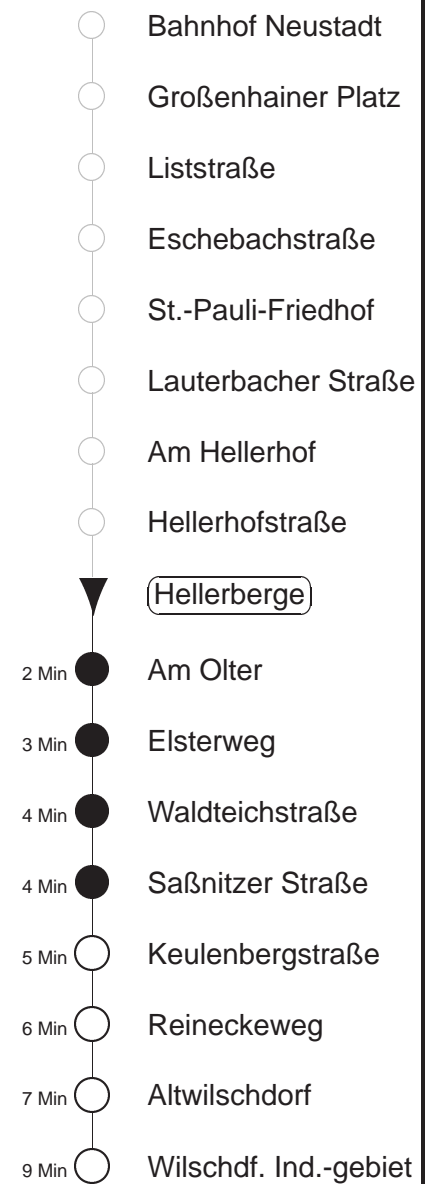

81/478

Weihnachtsfahrplan
gültig ab 21.12.24

Trachenberger Str. 40 · 01129 Dresden
Service: 0351 857-1011 · www.dvb.de

Richtung: **Wilschdorf**

Haltestelle: **Hellerberge**

Stunden	Minuten			
MONTAG und FREITAG				
4	17	35		
5	21 ⁴⁷⁸	40	51	57 ⁴⁷⁸
6	26	41	51 ⁴⁷⁸	
7	17	39	56 ⁴⁷⁸	
8.....11	26	56 ⁴⁷⁸		
12	36	56 ⁴⁷⁸		
13	31	56 ⁴⁷⁸		
14.....15	16	36	56 ⁴⁷⁸	
16.....17	16	36 ⁴⁷⁸	56	
18	22	42		
19	12 ⁴⁷⁸	41		
20	11	41		
21	09 ⁴⁷⁸	41		
22	06	36		
23	04	41		
0	07 ^T	37 ^T		
1.....2	07 ^T	37 ^T ◇		
3	12	47		
DIENSTAG, 24.12.				
4	17	47		
5	42			
6	04 ⁴⁷⁸	40		
7	00	10 ⁴⁷⁸	40	
8	10	39		
9	11 ⁴⁷⁸	41		
10	11	41		
11	11 ⁴⁷⁸	41		
12	11	41		
13	11 ⁴⁷⁸	37		
14	11	41		
15	11 ⁴⁷⁸	41		
16	11	41		
17.....18	11 ⁴⁷⁸	41		
19	11 ⁴⁷⁸	47		
20	45			
21	41			
22	06	36		
23	04	41		
0	07 ^T	37 ^T		
1.....2	07 ^T			
3	12	47		
SAMS-,SONN-,FEIERTAG				
4	17	47		
5	42			
6	04 ⁴⁷⁸	40		
7	00	10 ⁴⁷⁸	40	
8	10	39		
9	11 ⁴⁷⁸	41		
10	11	41		
11	11 ⁴⁷⁸	41		
12	11	41		
13	11 ⁴⁷⁸	37		
14	11	41		
15	11 ⁴⁷⁸	41		
16	11	41		
17.....18	11 ⁴⁷⁸	41		
19	11 ⁴⁷⁸	47		
20	45			
21	41			
22	06	36		
23	04	41		
0.....2	07 ^T	37 ^T		
3	12	47		

T = Taxi; nur auf Bestellung spätestens 20 min. vor Abfahrt, Tel. 0351/8571111
⁴⁷⁸ = Fahrt der Linie 478, ab Wilschdorf weiter Ri. Bärnsdorf, Berbisdorf, Radeburg
 ◇ = verkehrt nur in den Nächten vor Samstag, vor Sonntag und vor Feiertag