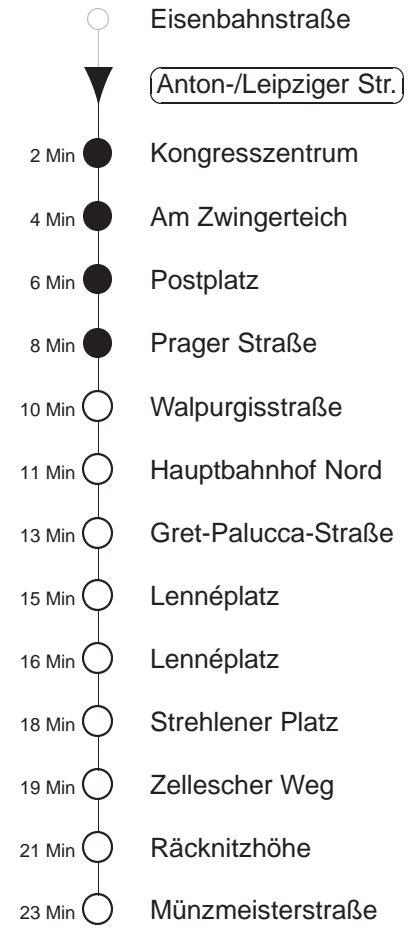

Richtung: **Zschertnitz**

Haltestelle: **Anton-/Leipziger Str.**

Stunden	Minuten					
<b>MONTAG bis FREITAG</b>						
<b>4</b>	07	37				
<b>5</b>	06	21	31	41	51	
<b>6.....18</b>	01	11	21	31	41	51
<b>19.....21</b>	02	17	32	47		
<b>22</b>	02	17	37			
<b>23.....0</b>	07	37				
<b>1.....3</b>	07	37				
<b>SONNABEND</b>						
<b>4.....7</b>	07	37				
<b>8</b>	06	36	51			
<b>9</b>	02	17	31	41	51	
<b>10.....16</b>	01	11	21	31	41	51
<b>17</b>	01	11	21	31	47	
<b>18.....21</b>	02	17	32	47		
<b>22</b>	02	17	37			
<b>23.....3</b>	07	37				
<b>SONN- und FEIERTAG</b>						
<b>4.....8</b>	07	37				
<b>9</b>	06	36	52			
<b>10.....20</b>	02	17	32	47		
<b>21</b>	03	18	37			
<b>22.....0</b>	07	37				
<b>1.....3</b>	07	37				

◇ = verkehrt nur in den Nächten vor Samstag, vor Sonntag und vor Feiertag