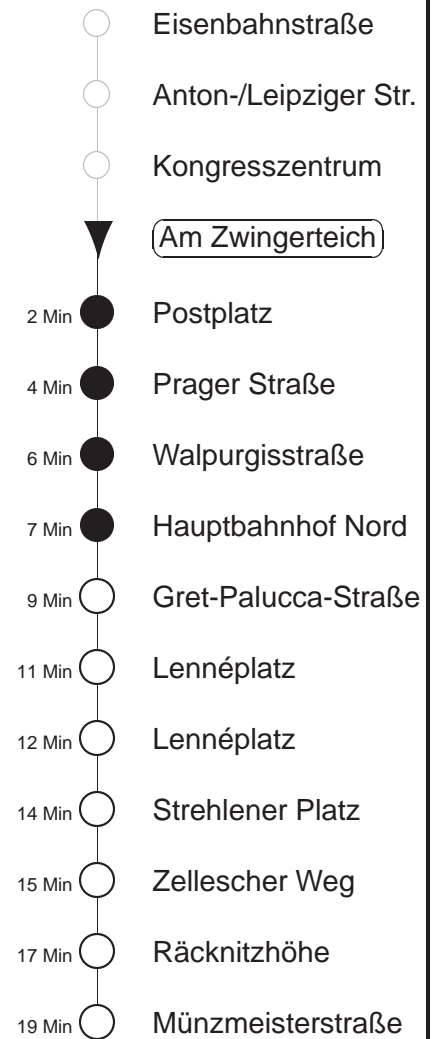

Richtung: **Zschertnitz**

Haltestelle: **Am Zwingerteich**

Stunden	Minuten					
<b>MONTAG bis FREITAG</b>						
<b>4</b>	10	40				
<b>5</b>	10	25	35	45	55	
<b>6.....18</b>	05	15	25	35	45	55
<b>19.....21</b>	06	21	36	51		
<b>22</b>	06	21	40			
<b>23.....0</b>	10	40				
<b>1.....3</b>	10	◇	40			
<b>SONNABEND</b>						
<b>4.....7</b>	10	40				
<b>8</b>	10	40	55			
<b>9</b>	06	21	35	45	55	
<b>10.....16</b>	05	15	25	35	45	55
<b>17</b>	05	15	25	35	51	
<b>18.....21</b>	06	21	36	51		
<b>22</b>	06	21	40			
<b>23.....3</b>	10	40				
<b>SONN- und FEIERTAG</b>						
<b>4.....8</b>	10	40				
<b>9</b>	10	40	56			
<b>10.....20</b>	06	21	36	51		
<b>21</b>	06	21	40			
<b>22.....0</b>	10	40				
<b>1.....3</b>	10	◇	40			

◇ = verkehrt nur in den Nächten vor Samstag, vor Sonntag und vor Feiertag