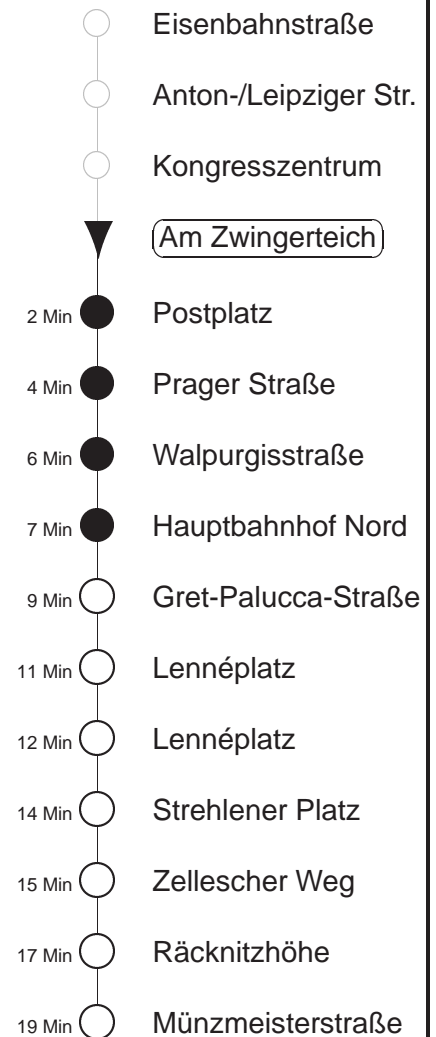

Richtung: **Zschertnitz**

Haltestelle: **Am Zwingerteich**

Stunden	Minuten					
MONTAG bis FREITAG						
4	10	40				
5	10	35	46	55		
6	05	10	20	30	40	50
7.....18	00	10	20	30	40	50
19	00	13	28	43	58	
20.....21	13	28	43	58		
22	13	28	40			
23.....0	10	40				
1.....3	10	◇	40			
SONNABEND						
4.....7	10	40				
8	10	26	40	58		
9	08	13	28	40	50	
10.....17	00	10	20	30	40	50
18	00	13	28	43	58	
19.....21	13	28	43	58		
22	13	28	40			
23.....3	10	40				
SONN- und FEIERTAG						
4.....8	10	40				
9	10	26	40	56		
10	06	13	28	43	58	
11.....19	13	28	43	58		
20	13	28	43	57		
21	12	27	40			
22.....0	10	40				
1.....3	10	◇	40			

◇ = verkehrt nur in den Nächten vor Samstag, vor Sonntag und vor Feiertag