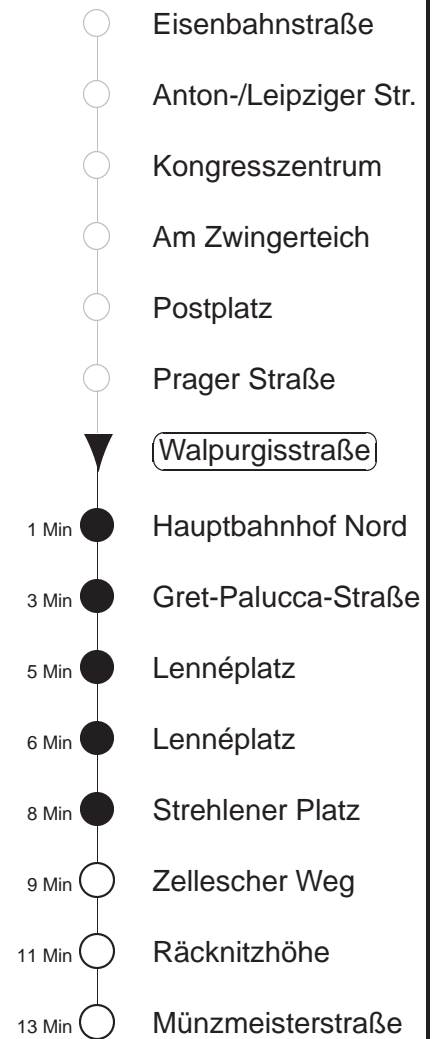

Richtung: **Zschertnitz**

Haltestelle: **Walpurgisstraße**

Stunden	Minuten						
MONTAG bis FREITAG							
4	19	49					
5	19	41	52				
6	01	11	16	26	36	46	56
7.....18	06	16	26	36	46	56	
19	06	19	34	49			
20.....22	04	19	34	49			
23.....0	19	49					
1.....3	19	◇	49				
SONNABEND							
4.....7	19	49					
8	19	32	49				
9	04	14	19	34	46	56	
10.....17	06	16	26	36	46	56	
18	06	19	34	49			
19.....22	04	19	34	49			
23.....3	19	49					
SONN- und FEIERTAG							
4.....8	19	49					
9	19	32	49				
10	02	12	19	34	49		
11.....20	04	19	34	49			
21	03	18	33	49			
22.....0	19	49					
1.....3	19	◇	49				

◇ = verkehrt nur in den Nächten vor Samstag, vor Sonntag und vor Feiertag