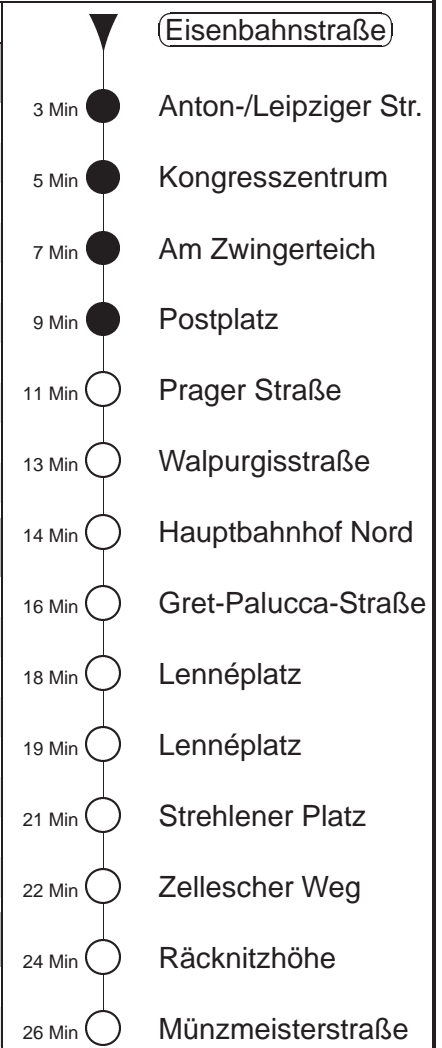

Richtung: **Zschertnitz**

Haltestelle: **Eisenbahnstraße**

Stunden	Minuten	
MONTAG, DONNERSTAG und FREITAG		
4	04	34
5	03	28 48 59
6.....7	14	29 44 59
8	14	29 44 58
9.....17	08	18 28 38 48 58
18	08	18 28 38 48 59
19.....21	14	29 44 59
22	14	34
23.....0	04	34
1.....3	04	34
DIENSTAG, 31.12.24		
4.....7	04	34
8	03	33 59
9.....22	14	29 44 59
23	14	24 34
0	34	44 54
1	04	14 33
2	03	33
3	03	34
SONNABEND		
4.....7	04	34
8	03	33 59
9	14	28 38 48 58
10.....16	08	18 28 38 48 58
17	08	18 28 44 59
18.....21	14	29 44 59
22	14	34
23.....3	04	34
SONN- und FEIERTAG		
4.....8	04	34
9	03	33 49 59
10.....19	14	29 44 59
20	14	29 44
21	00	15 34
22.....0	04	34
1.....3	04	34

◇ = verkehrt nur in den Nächten vor Samstag, vor Sonntag und vor Feiertag