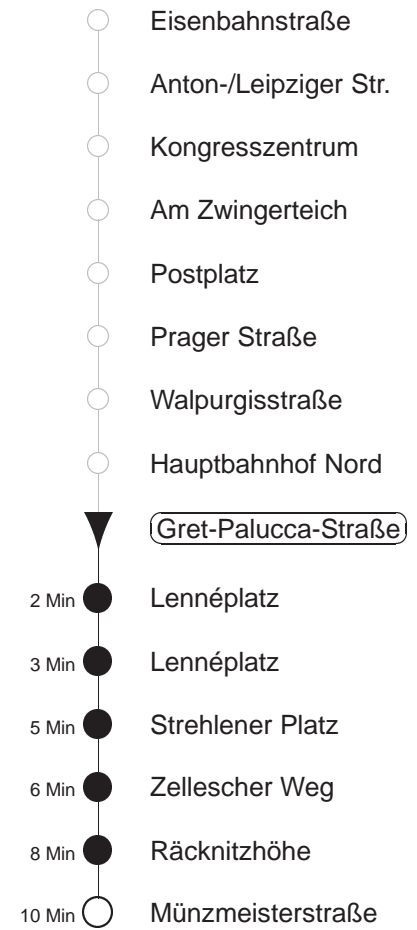

# 11

Silvesterfahrplan  
gültig ab 27.12.24

Trachenberger Str. 40 · 01129 Dresden  
Service: 0351 857-1011 · www.dvb.de

Richtung: **Zschertnitz** Haltestelle: **Gret-Palucca-Straße**

Stunden	Minuten	
<b>MONTAG, DONNERSTAG und FREITAG</b>		
4	22	52
5	22	44 54
6	04	15 30 45
7.....8	00	15 30 45
9	00	07 14 24 34 44 54
10.....18	04	14 24 34 44 54
19	04	15 30 45
20.....21	00	15 30 45
22	00	15 30 52
23.....0	22	52
1.....3	22◇	52
<b>DIENSTAG, 31.12.24</b>		
4.....8	22	52
9	05	15 30 45
10.....22	00	15 30 45
23	00	15 30 40
0	30	50
1	00	10 20 30 52
2.....3	22	52
<b>SONNABEND</b>		
4.....8	22	52
9	05	15 30 44 54
10.....16	04	14 24 34 44 54
17	04	14 24 34 44
18.....21	00	15 30 45
22	00	15 30 52
23.....3	22	52
<b>SONN- und FEIERTAG</b>		
4.....9	22	52
10	05	15 30 45
11.....20	00	15 30 45
21	00	15 30 52
22.....0	22	52
1.....3	22◇	52

◇ = verkehrt nur in den Nächten vor Samstag, vor Sonntag und vor Feiertag