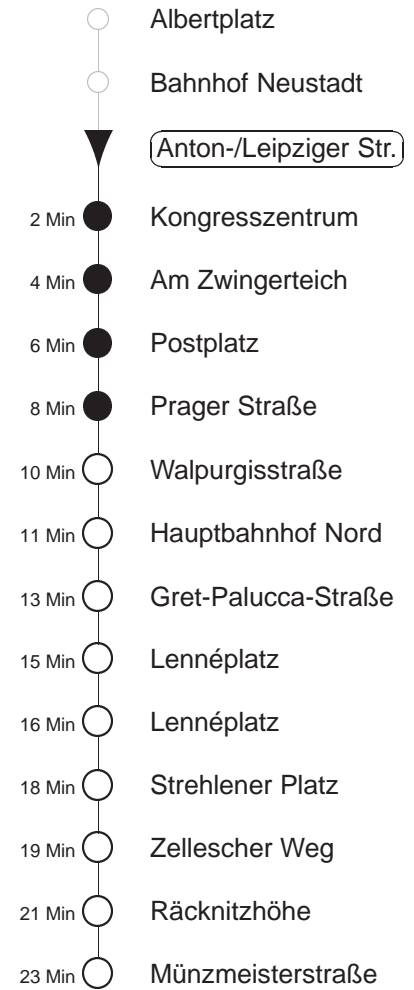

Richtung: **Zschertnitz** Haltestelle: **Anton-/Leipziger Str.**

Stunden	Minuten	
DIENSTAG, 09.07. bis FREITAG, 12.07.24		
4	07	37
5	06	28 42 48
6	01	08 19 29 39 49 59
7.....18	09	19 29 39 49 59
19	09	19 29 44 59
20.....21	14	29 44 59
22	14	37
23.....0	07	37
1.....3	07	37
SONNABEND, 13.07.24		
4.....7	07	37
8	06	22 36 57
9	08	22 29 44 59
10.....17	09	19 29 39 49 59
18	09	19 29 44 59
19.....21	14	29 44 59
22	14	37
23.....3	07	37
SONNTAG, 14.07.24		
4.....8	07	37
9	06	22 36 59
10.....20	14	29 44 59
21	14	37
22.....0	07	37
1.....3	37	

◇ = verkehrt nur in den Nächten vor Samstag, vor Sonntag und vor Feiertag