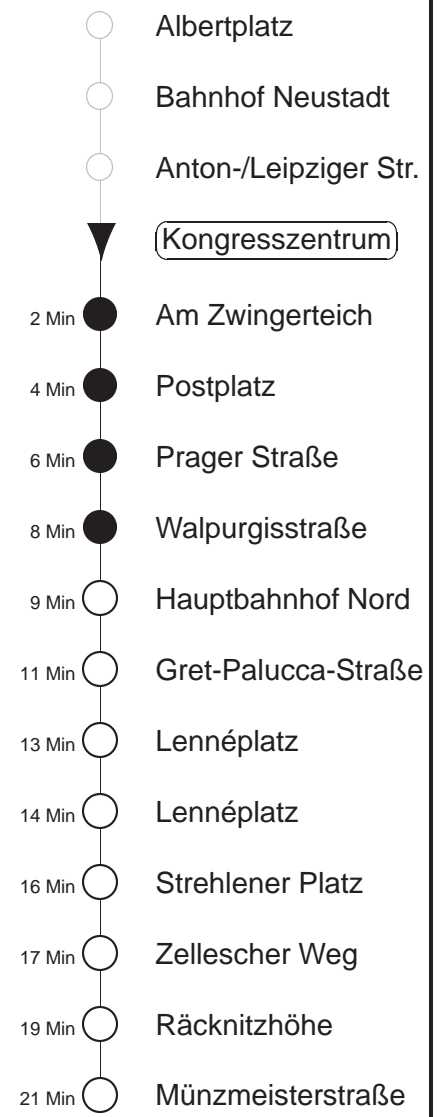

Richtung: Zschertnitz		Haltestelle: Kongresszentrum	
Stunden	Minuten		
DIENSTAG, 09.07. bis FREITAG, 12.07.24			
4	09 39		
5	08 30 44 50		
6	03 10 21 31 41 51		
7.....18	01 11 21 31 41 51		
19	01 11 21 31 46		
20.....21	01 16 31 46		
22	01 16 39		
23.....0	09 39		
1.....3	09◊ 39		
SONNABEND, 13.07.24			
4.....7	09 39		
8	08 24 38 59		
9	10 24 31 46		
10.....17	01 11 21 31 41 51		
18	01 11 21 31 46		
19.....21	01 16 31 46		
22	01 16 39		
23.....3	09 39		
SONNTAG, 14.07.24			
4.....8	09 39		
9	08 24 38		
10.....20	01 16 31 46		
21	01 16 39		
22.....0	09 39		
1.....3	39		

◊ = verkehrt nur in den Nächten vor Samstag, vor Sonntag und vor Feiertag