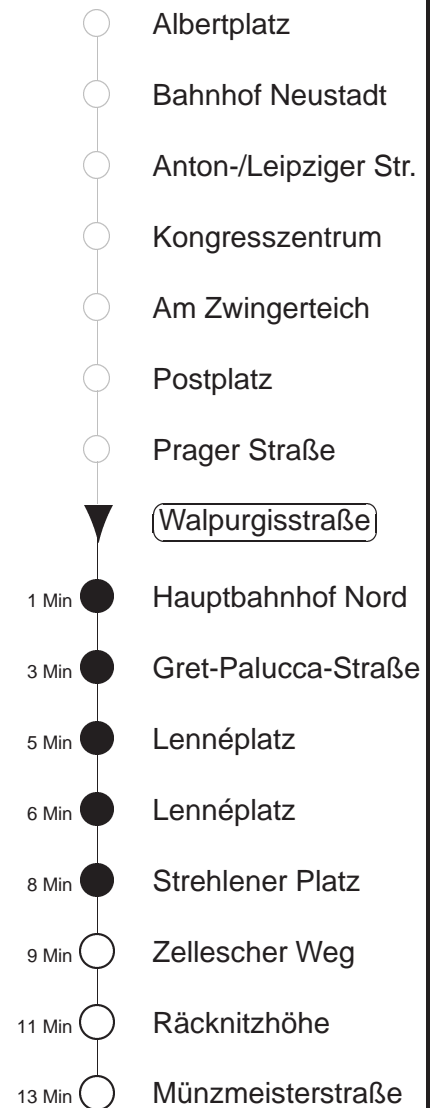

Richtung: **Zschertnitz**

Haltestelle: **Walpurgisstraße**

Stunden	Minuten					
DIENSTAG, 09.07. bis FREITAG, 12.07.24						
4	19	49				
5	19	38	52	58		
6	11	18	29	39	49	59
7.....18	09	19	29	39	49	59
19	09	19	29	39	54	
20.....21	09	24	39	54		
22	09	24	49			
23.....0	19	49				
1.....3	19	◇	49			
SONNABEND, 13.07.24						
4.....7	19	49				
8	19	32	49			
9	07	18	32	39	54	
10.....17	09	19	29	39	49	59
18	09	19	29	39	54	
19.....21	09	24	39	54		
22	09	24	49			
23.....3	19	49				
SONNTAG, 14.07.24						
4.....8	19	49				
9	19	32	49			
10.....20	09	24	39	54		
21	08	23	49			
22.....0	19	49				
1.....3	49					

◇ = verkehrt nur in den Nächten vor Samstag, vor Sonntag und vor Feiertag