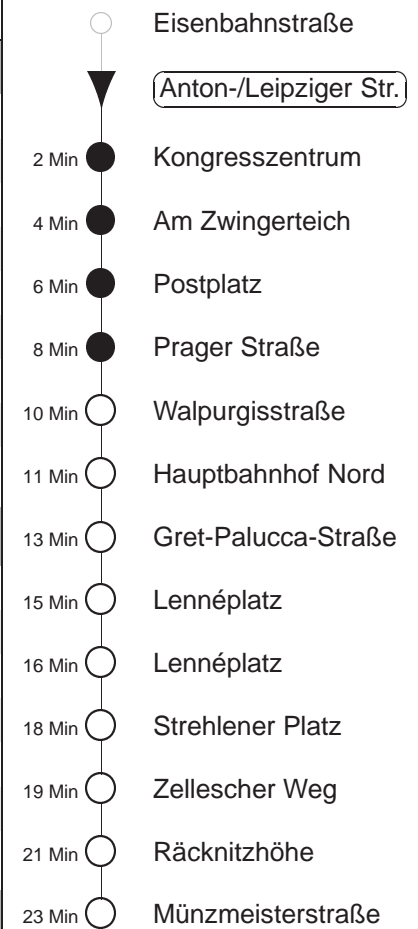

11

Weihnachtsfahrplan
gültig ab 21.12.24

Trachenberger Str. 40 · 01129 Dresden
Service: 0351 857-1011 · www.dvb.de

Richtung: **Zschertnitz** Haltestelle: **Anton-/Leipziger Str.**

Stunden	Minuten	
MONTAG und FREITAG		
4	07	37
5	06	31 41 51
6.....7	02	17 32 47
8	02	17 32 47 54
9.....18	01	11 21 31 41 51
19.....21	02	17 32 47
22	02	17 37
23.....0	07	37
1.....3	07	37
DIENSTAG, 24.12.24		
4.....7	07	37
8	06	25 36
9.....14	02	17 32 47
15	02	17 36
16.....19	06	36
20.....0	07	37
1.....3	37	
SONNABEND		
4.....7	07	37
8	06	36 52
9	02	17 31 41 51
10.....16	01	11 21 31 41 51
17	01	11 21 31 47
18.....21	02	17 32 47
22	02	17 37
23.....3	07	37
SONN- und FEIERTAG		
4.....8	07	37
9	06	36 52
10.....20	02	17 32 47
21	03	18 37
22.....0	07	37
1.....3	07	37

◇ = verkehrt nur in den Nächten vor Samstag, vor Sonntag und vor Feiertag