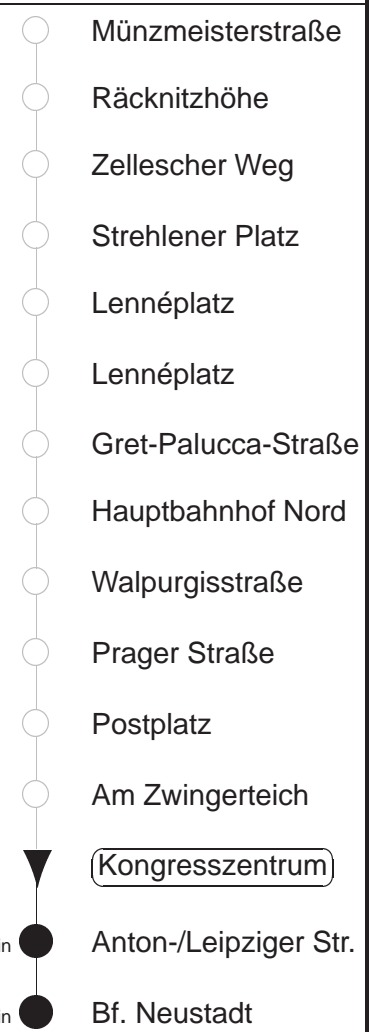

Richtung: **Bühlau** Haltestelle: **Kongresszentrum**

Stunden	Minuten	
DIENSTAG, 09.07. bis FREITAG, 12.07.24		
4	18*	48*
5	18*	36* 56*
6	16*	32* 43* 53*
7.....18	03*	13* 23* 33* 43* 53*
19	03*	13* 23* 38* 53*
20.....21	08*	23* 38* 53*
22	08*	23* 48*
23.....0	18*	48*
1.....3	18◇*	48*
SONNABEND, 13.07.24		
4.....8	18*	48*
9	08*	23* 38* 53*
10	08*	23* 33* 43* 53*
11.....18	03*	13* 23* 33* 43* 53*
19.....21	08*	23* 38* 53*
22	08*	23* 48*
23.....3	18*	48*
SONNTAG, 14.07.24		
4.....9	18*	48*
10.....20	08*	23* 38* 53*
21	08*	23* 48*
22.....0	18*	48*
1.....3	48*	

* = bis Bahnhof Neustadt, dort Umstieg zum Ersatzbus Richtung Bühlau
◇ = verkehrt nur in den Nächten vor Samstag, vor Sonntag und vor Feiertag