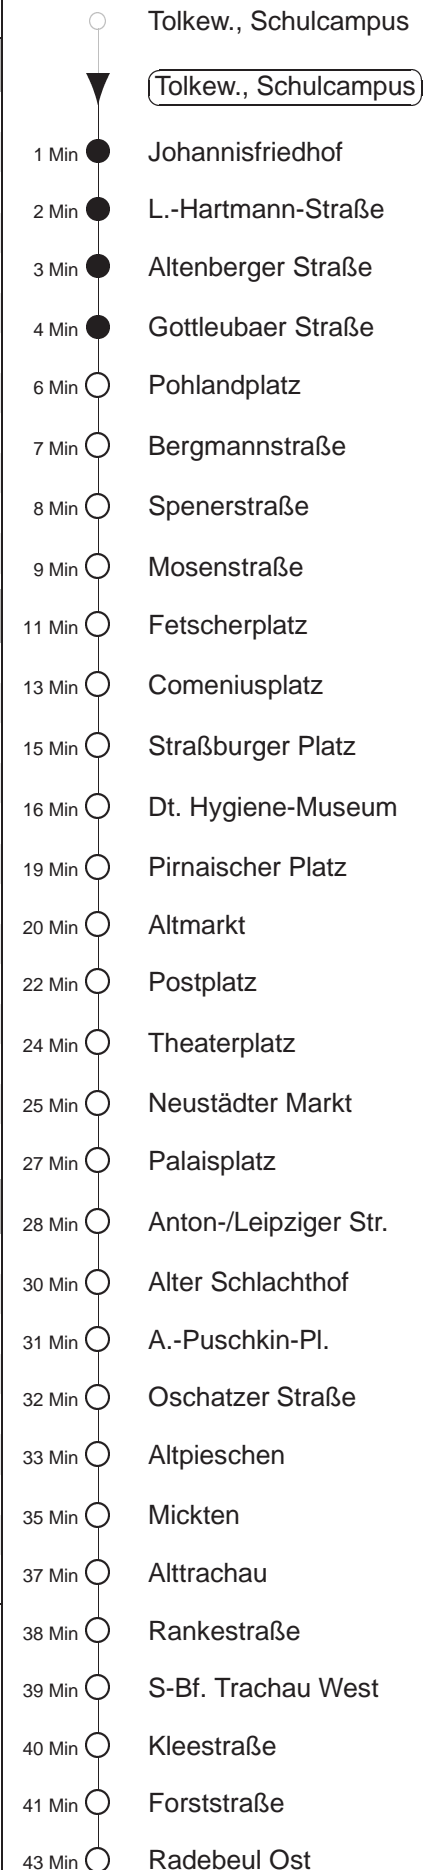

Richtung: **Weinböhlen** Haltestelle: **Tolkewitz, Schulcampus**

Stunden	Minuten	
MONTAG bis FREITAG		
4	21W	50W
5	08W	27 ^R 44W
6	04W	14W 24 ^R 34 ^R 44W 54 ^R
7.....17	04 ^R	14W 24 ^R 34 ^R 44W 54 ^R
18	04 ^R	14W 24 ^R 34 ^R 45W
19	00 ^R	15W 31 ^R 46W
20	01 ^R	16W 31 ^R 46W
21	01 ^R	16● 31W 46●
22	01 ^R	21W 51 ^R
23	21W	51 ^R
0.....2	21W	51◇●
3	21W	51↓W
SONNABEND		
4.....5	21W	51 ^R
6	21W	51W
7	21W	50W
8	20W	46W
9	01 ^R	15W 30 ^R 45W 55 ^R
10.....16	05 ^R	15W 25 ^R 35 ^R 45W 55 ^R
17	05 ^R	15W 25 ^R 35 ^R 45W
18	00 ^R	05Tr 15W 30 ^R 34Tr 46W 54Tr
19.....20	01 ^R	16W 31 ^R 46W
21	01 ^R	16● 31W 46●
22	01 ^R	21W 51 ^R
23	21W	51 ^R
0.....3	21W	51●
SONN- und FEIERTAG		
4.....6	21W	51 ^R
7	21W	51W
8	21W	50W
9	20W	46W
10.....20	01 ^R	16W 31 ^R 46W
21	03 ^R	21W 31Tr 51 ^R
22.....23	21W	51 ^R
0.....2	21W	51◇●
3	21W	51W

W = an der Haltestelle Forststraße Umstieg zum Ersatzbus nach Weinböhlen, Straßenbahn verkehrt bis Gleisschleife Radebeul Ost
 Tr = ab Anton-/Leipziger Straße zum Bf.Trachenberge
^R = an der Haltestelle Forststraße Umstieg zum Ersatzbus nach Radebeul West, Straßenbahn verkehrt bis Gleisschleife Radebeul Ost
 ● = ab Hst. Forststraße zur Schleife Radebeul Ost
 ◇ = verkehrt nur in den Nächten vor Samstag, vor Sonntag und vor Feiertag
 ↓ = Sonnabend, Sonn- und Feiertag früh nur bis Radebeul Ost