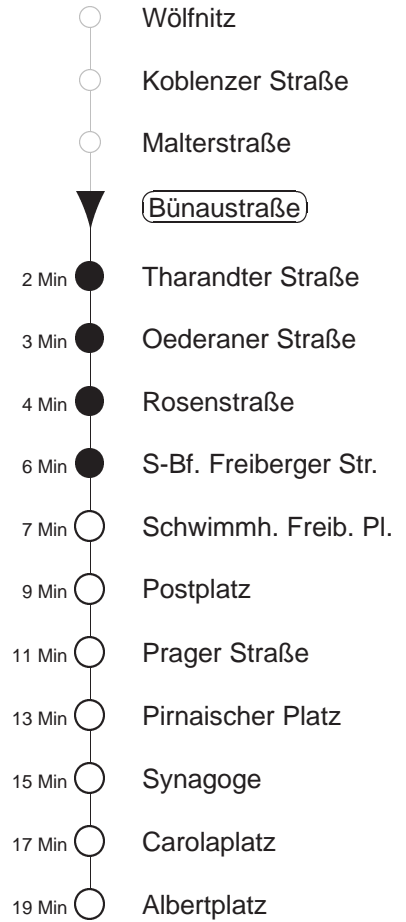

Richtung: Weixdorf		Haltestelle: Bünaustraße	
Stunden	Minuten		
DIENSTAG, 09.07. bis FREITAG, 12.07.24			
4	04* 17* 37* 49*		
5	06* 26* 46* 57*		
6.....18	07* 17* 27* 37* 47* 57*		
19	07* 11A 22* 26A 37* 52*		
20.....21	07* 22* 37* 52*		
22	07* 15* 22A 47* 52A		
23.....0	17* 47*		
1	03◊Ⓟ 17* 33Ⓟ		
2.....3	03◊Ⓟ 33Ⓟ		
SONNABEND, 13.07.24			
4	05* 17* 47*		
5.....6	17* 47*		
7	17* 46*		
8	14* 35* 46*		
9	07* 22* 37* 47* 57*		
10.....17	07* 17* 27* 37* 47* 57*		
18	01A 07* 22* 37* 41A 52*		
19	07* 11A 22* 37* 52*		
20.....21	07* 22* 37* 52*		
22	07* 15* 22A 47* 52A		
23.....0	17* 47*		
1.....3	03Ⓟ 33Ⓟ		
SONNTAG, 14.07.24			
4	05* 17* 47*		
5.....7	17* 47*		
8	17* 44*		
9	14* 37* 52*		
10.....19	07* 22* 37* 52*		
20	07* 22* 37* 54*		
21	09* 17* 47* 52A		
22.....0	17* 47*		
1	17* 33Ⓟ		
2.....3	33Ⓟ		

* = ab Albertplatz Ersatzverkehr Bus, Straßenbahn verkehrt weiter bis Bahnhof Neustadt
 A = ab Albertplatz zum Betriebshof Trachenberge
 Ⓟ = zwischen S-Bf. Freiburger Str. und Pirnaischer Platz über Freiburger Straße, Postplatz und ab Albertplatz Ersatzverkehr Bus
 ◊ = verkehrt nur in den Nächten vor Samstag, vor Sonntag und vor Feiertag