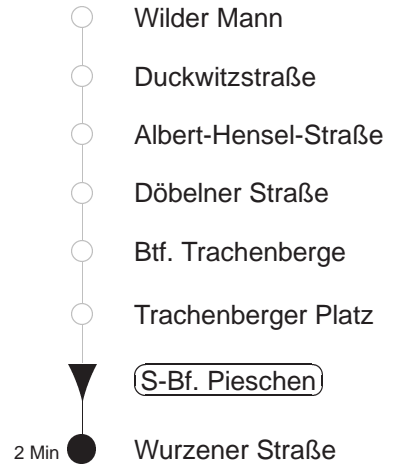

73

gültig ab 03.01.24

Trachenberger Str. 40 · 01129 Dresden
Service: 0351 857-1011 · www.dvb.de

Richtung: **Pieschen**

Haltestelle: **S-Bf. Pieschen**

Stunden	Minuten	
MONTAG bis FREITAG		
5	48	
6..20	09	39
21	09	
SONNABEND		
8	12	39
9..20	09	39
21	09	
SONN- und FEIERTAG		
8..20	07T	37T
21	07T	

T = Taxi; nur auf Bestellung spätestens 20 min. vor Abfahrt, Tel. 0351/8571111