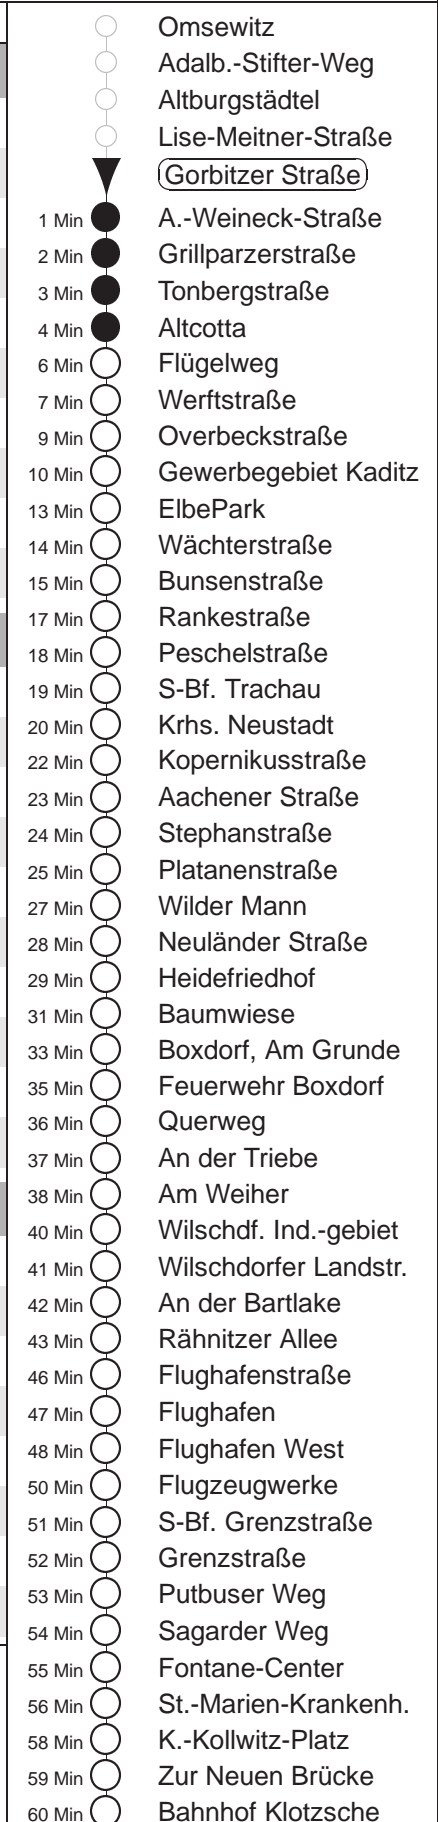

Richtung: **Bf. Klotzsche**

Haltestelle: **Gorbitzer Straße**

Stunden	Minuten		
MONTAG bis FREITAG			
4	10	40	
5	09	36	56
6	16	39	59
7.....17	19	39	59
18	19	39	
19	06	36	
20	14	44	
21	14	40	
22	06	40 B	
23	10W	40 B	
SONNABEND			
5.....6	10 ↖	40 ↖	
7	10 ↖	39	
8	12	44	
9	14	47	
10.....18	19	49	
19	16	44	
20	14	44	
21	14	40	
22	06	40 B	
23	10W	40 B	
SONN- und FEIERTAG			
5.....6	10 ↖	40 ↖	
7	10 ↖	40	
8	10	34	
9	05	38	
10.....20	14	44	
21	14	40	
22	10	40 B	
23	10W	40 B	

W = bis Wilder Mann
B = bis Boxdorf, Am Grunde
↖ = bis Flughafen