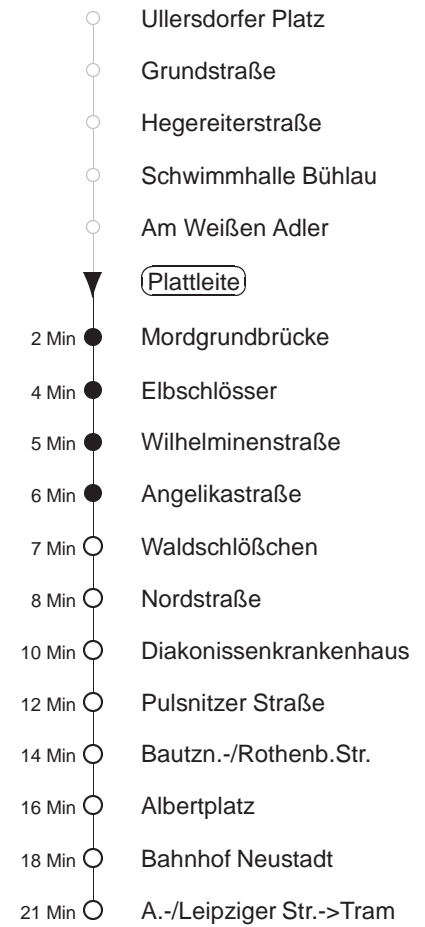

Richtung: **A./Leipziger-Str.**

Haltestelle: **Plattleite**

Stunden	Minuten	
<b>MONTAG bis FREITAG</b>		
<b>4</b>	15	44
<b>5</b>	06	26 36 46 56
<b>6</b>	06	16 23 28 33 39 46 53 59
<b>7</b>	06	11 16 21 26 33 40 47 54
<b>8</b>	02	09 17 24 32 39 46 56
<b>9.....12</b>	06	16 26 36 46 56
<b>13</b>	06	16 23 31 38 46 53
<b>14</b>	01	08 16 23 31 38 46 53
<b>15</b>	01	08 15 22 28 35 42 48 55
<b>16</b>	02	08 15 22 28 35 42 48 55
<b>17</b>	02	08 16 23 31 38 46 56
<b>18</b>	06	16 26 36 47 57
<b>19</b>	07	15 22 36 51
<b>20.....21</b>	06	21 36 51
<b>22</b>	15	30 45
<b>23</b>	15	45
<b>0.....2</b>	15	45◊
<b>3</b>	15	45
<b>SONNABEND</b>		
<b>4.....7</b>	15	45
<b>8</b>	12	27 37 52
<b>9.....19</b>	07	17 27 37 47 57
<b>20</b>	07	17 27 37 51
<b>21</b>	06	21 36 51
<b>22</b>	02	15 30 45
<b>23.....1</b>	05	15 35 45
<b>2</b>	05	15 45
<b>3</b>	15	45
<b>SONN- und FEIERTAG</b>		
<b>4.....8</b>	15	45
<b>9</b>	13	36 51
<b>10.....12</b>	06	21 36 51
<b>13</b>	06	17 27 37 47 57
<b>14.....17</b>	07	17 27 37 47 57
<b>18</b>	07	21 36 51
<b>19.....20</b>	06	21 36 51
<b>21</b>	15	30 45
<b>22.....23</b>	15	45
<b>0.....2</b>	15	45◊
<b>3</b>	15	45

◊ = verkehrt nur in den Nächten vor Samstag, vor Sonntag und vor Feiertag