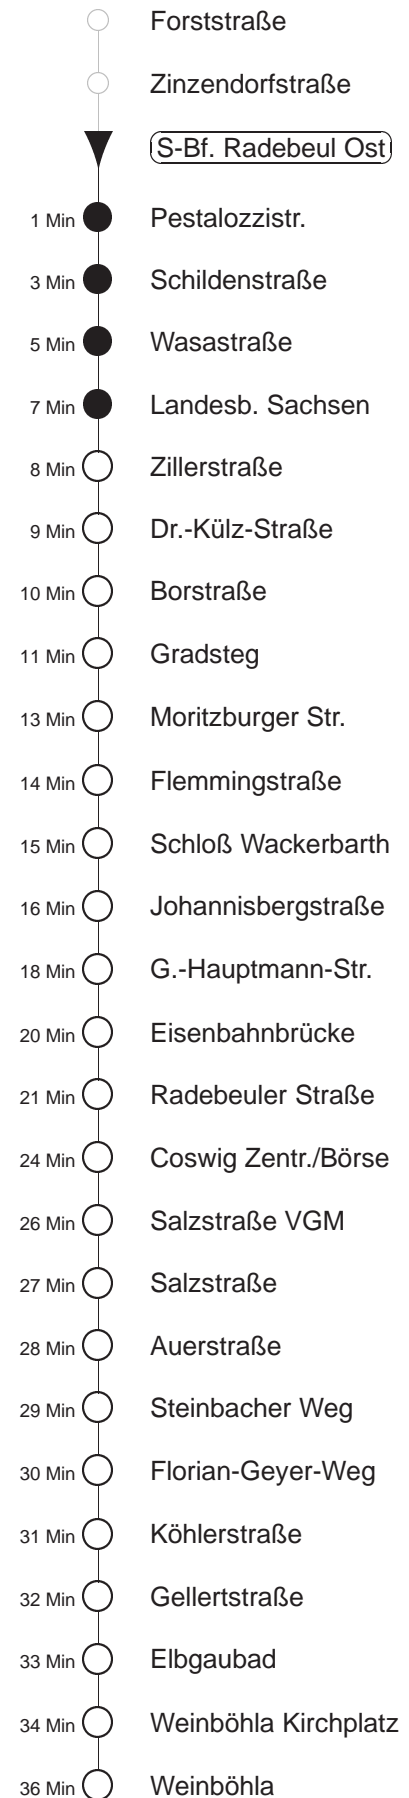

Richtung: **Weinböhlen** Haltestelle: **S-Bf. Radebeul Ost**

Stunden	Minuten					
<b>MONTAG bis FREITAG</b>						
4	08	18R	38			
5	02R	08	28☐	39	53	
6	01R	11R	21	31	41R	51
7.....17	02	12R	22R	32	42R	52R
18	02	12R	22R	31	41R	51R
19	01	11R	21R	33	48R	
20.....21	03	18R	33	48R		
22	18	48R				
23.....0	08	38R				
1	10					
2.....3	08					
<b>SONNABEND</b>						
4	08					
5	08	17R	38R			
6	08	38R				
7	08	38				
8	08	16R	39	46R		
9	09	16R	33	40R	48R	
10	03	11R	18R	32	42R	52R
11.....17	02	12R	22R	32	42R	52R
18	02	12R	22R	33	48R	
19.....21	03	18R	33	48R		
22	18	48R				
23.....0	08	38R				
1	10					
2.....3	08					
<b>SONN- und FEIERTAG</b>						
4	08					
5	08	18R	38R			
6.....7	08	38R				
8	08	38				
9	08	14R	27R	41	57R	
10	11	33	48R			
11.....20	03	18R	33	48R		
21	03	18R	28	45R		
22	08	38R				
23.....0	10	38R				
1	10					
2.....3	08					

R = bis Radebeul West, Flemmingstr.  
☐ = bis Coswig Zentrum/Börse