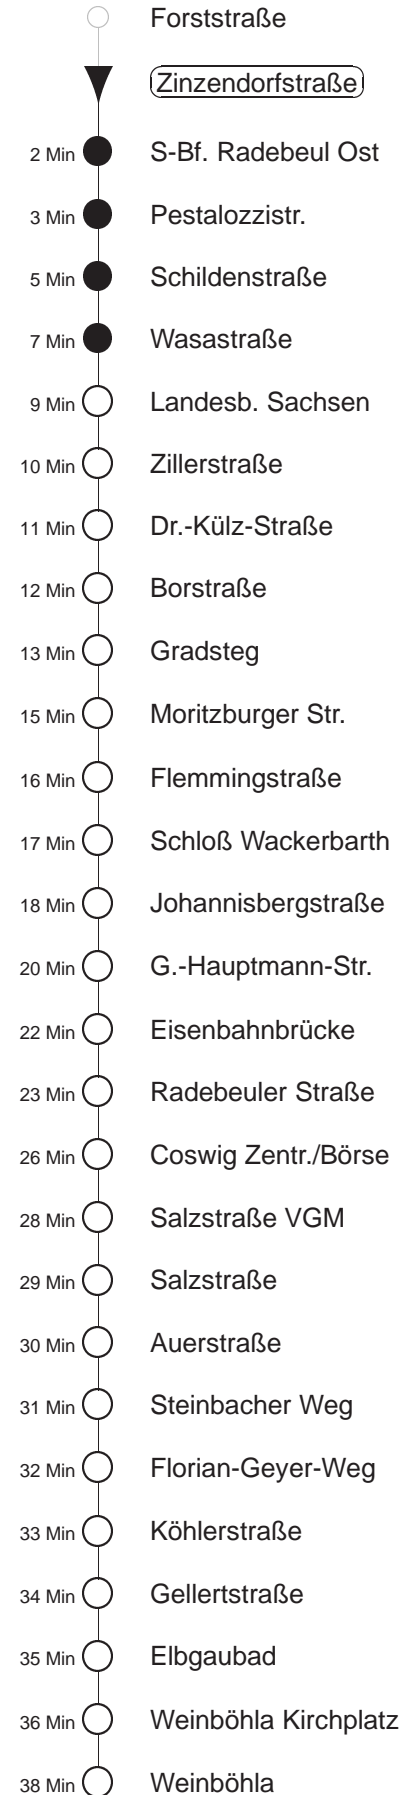

Richtung: **Weinböhlen**

Haltestelle: **Zinzendorfstraße**

Stunden	Minuten					
<b>MONTAG bis DONNERSTAG</b>						
4	07	16R	37			
5	01R	07	27☐	38	52	
6	00R	11R	19	25	39R	49
7.....18	00	10R	20R	30	40R	50R
19	00	10R	20R	30	46R	
20.....21	00	15R	30	45R		
22	14	45R				
23.....0	07	37R				
1	09					
2.....3	07					
<b>FREITAG, 16.08.24</b>						
4	07	16R	37			
5	01R	07	27☐	38	52	
6	00R	11R	19	25	39R	49
7	00	09R	20R	30	40R	50R
8.....18	00	10R	20R	30	40R	50R
19	00	10R	20R	34	46R	
20.....21	02	15R	32	45R		
22	02R	14	32R	47R		
23	07	17R	37R	47R		
0	07	17R	37R	49R		
1	09	19R				
2.....3	07					
<b>SONNABEND, 17.08.24</b>						
4	07					
5	07	16R	37R			
6	07	37R				
7	07	37				
8	07	15R	38	47R		
9	08	14R	29	44R	53R	
10	00	14R	23R	35	44R	54R
11.....17	04	14R	24R	34	44R	54R
18	04	14R	24R	34	45R	58
19	15R	32	45R			
20.....21	02	15R	32	45R		
22	02	14	32R	47R		
23	07	17R	37R	47R		
0	07	17R	37R	49R		
1	09	21R				
2.....3	07					
<b>SONNTAG, 18.08.24</b>						
4	07					
5	07	16R	37R			
6.....7	07	37R				
8	07	37				
9	07	13R	39	49R		
10	08	15R	30	45R		
11.....20	00	15R	30	45R		
21	00	15R	27	43R		
22	07	37R	52R			
23	09	19R	37R			
0	09	37R				
1	09					
2.....3	07					

R = bis Radebeul West, Flemmingstr.  
☐ = bis Coswig Zentrum/Börse