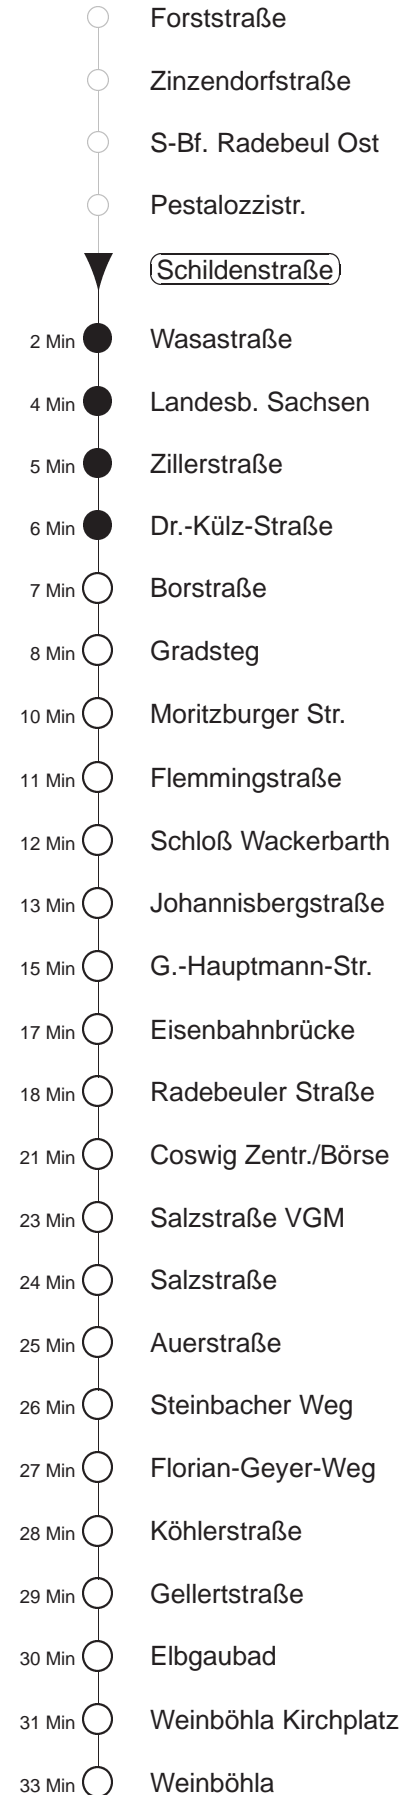

Richtung: **Weinböhlen**

Haltestelle: **Schildenstraße**

Stunden	Minuten					
MONTAG bis DONNERSTAG						
4	11	20R	41			
5	05R	11	31☐	42	56	
6	04R	15R	23	30	44R	54
7.....17	05	15R	25R	35	45R	55R
18	05	15R	25R	34	44R	54R
19	04	14R	24R	34	50R	
20.....21	04	19R	34	49R		
22	18	49R				
23.....0	11	41R				
1	13					
2.....3	11					
FREITAG, 16.08.24						
4	11	20R	41			
5	05R	11	31☐	42	56	
6	04R	15R	23	30	44R	54
7	05	14R	25R	35	45R	55R
8.....17	05	15R	25R	35	45R	55R
18	05	15R	25R	34	44R	54R
19	04	14R	24R	38	50R	
20.....21	06	19R	36	49R		
22	06R	18	36R	51R		
23	11	21R	41R	51R		
0	11	21R	41R	53R		
1	13	23R				
2.....3	11					
SONNABEND, 17.08.24						
4	11					
5	11	20R	41R			
6	11	41R				
7	11	41				
8	11	19R	42	51R		
9	12	18R	33	48R	57R	
10	04	18R	27R	39	48R	58R
11.....17	08	18R	28R	38	48R	58R
18	08	18R	28R	38	49R	
19	02	19R	36	49R		
20.....21	06	19R	36	49R		
22	06	18	36R	51R		
23	11	21R	41R	51R		
0	11	21R	41R	53R		
1	13	25R				
2.....3	11					
SONNTAG, 18.08.24						
4	11					
5	11	20R	41R			
6.....7	11	41R				
8	11	41				
9	11	17R	43	53R		
10	12	19R	34	49R		
11.....20	04	19R	34	49R		
21	04	19R	31	47R		
22	11	41R	56R			
23	13	23R	41R			
0	13	41R				
1	13					
2.....3	11					

R = bis Radebeul West, Flemmingstr.
☐ = bis Coswig Zentrum/Börse