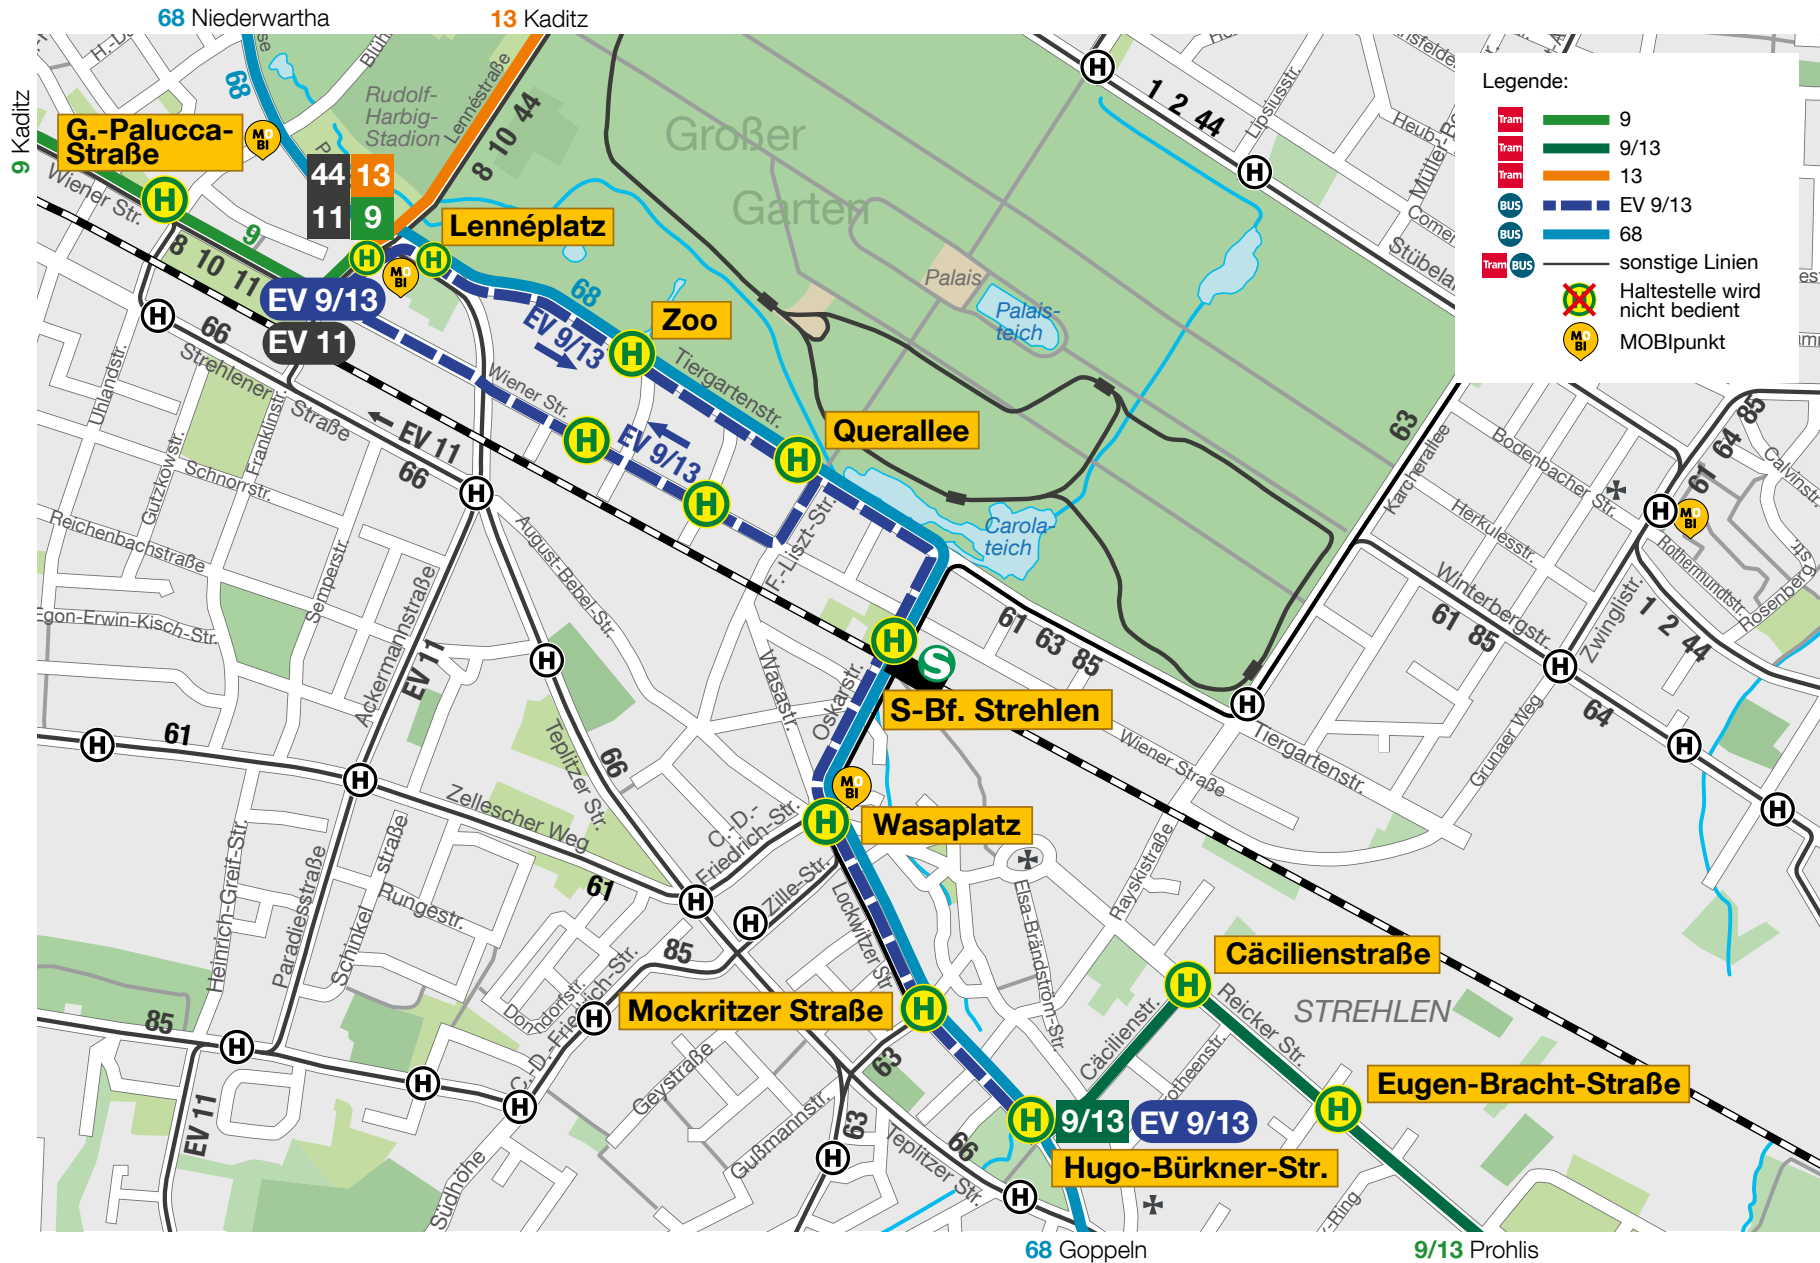

Lennéplatz (3. Bauabschnitt)

von Montag, 14. Oktober, 03:00 Uhr bis Freitag, 25. Oktober, 18:00 Uhr